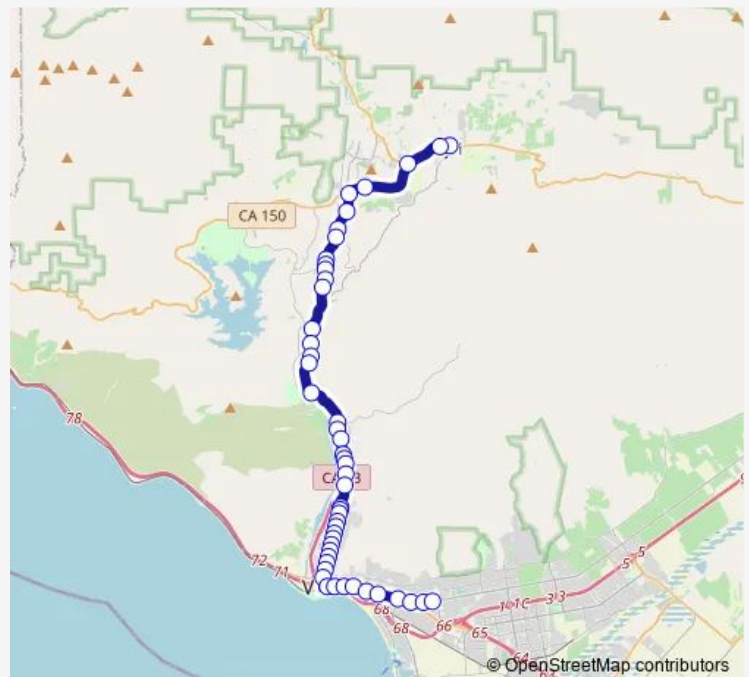

Ventura Ave & Norway

Route schedule

Ojai Ave & Fox — VTC at Pacific View Mall

Monday	05:40-20:00
Tuesday	05:40-20:00
Wednesday	05:40-20:00
Thursday	05:40-20:00
Friday	05:40-20:00
Saturday	07:15-20:00
Sunday	07:15-20:00

Route info

Direction: Ojai Ave & Fox

Stops: 49

Trip Duration: 0 hour 56 min

Ventura Ave & Los Cabos

Ventura Ave & Fraser

Ventura Ave & Mckee

Ventura Ave & Orchard

Ventura Ave & Shell

Ventura Ave & Dakota

Ventura Ave & Willet

Ventura Ave & Seneca

Ventura Ave & Barry

Ventura Ave & Deanza

Ventura Ave & James

Ventura Ave & Pleasant

Stops: 53

Trip Duration: 0 hour 59 min

Ventura Ave & Shell

Ventura Ave & Hartman

Ventura Ave & Mill

Ventura Ave & Mckee

Ventura Ave & Los Cabos

Ventura Ave & Norway