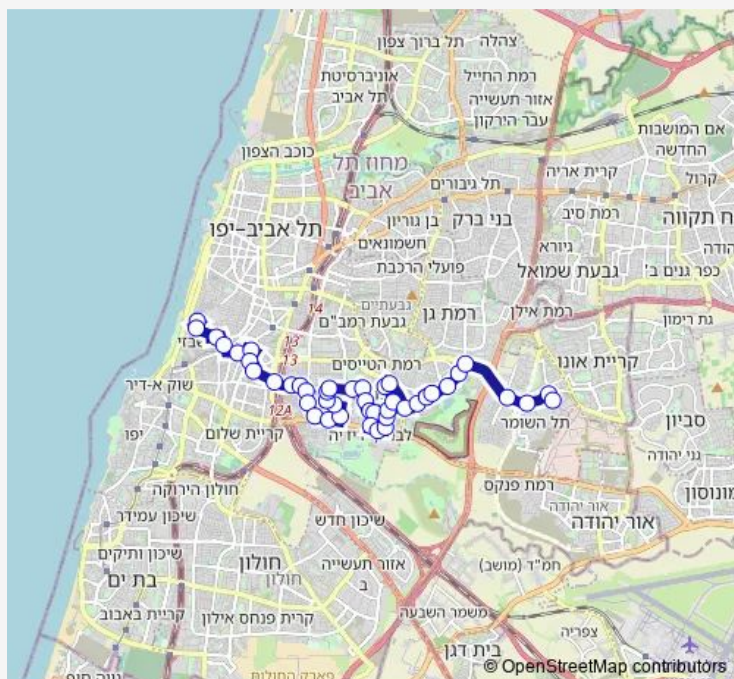

מסוף כרמלית-תל אביב יפו->בי'ח שיב'א/שדרות אהרון 16 קציר-רמת גן-10

[Go to website](#)

Direction

מסוף כרמלית — בי'ח שיב'א/שדרות אהרון קציר

44 stops

[Open route schedule](#)

מסוף כרמלית

יצחק אלחנן/הכרמל

מגדל שלום/אחד העם

נחלת בנימין/לילנבלום

דרך מנחם בגין/אלנבי

הגליל/השרון

הגדוד העברי/שדרות הר ציון

ת. מרכזית תל אביב/לוינסקי

ת.רכבת ההגנה

דרך ההגנה/המעפילים

גבעתי/ההגנה

דרך ההגנה/גבעתי

בית ברבור/דרך ההגנה

Route schedule

מסוף כרמלית — בי'ח שיב'א/שדרות אהרון קציר

Monday	00:11-23:41
Tuesday	00:11-23:41
Wednesday	00:11-23:41
Thursday	00:11-23:41
Friday	00:11-14:35
Saturday	18:05-23:50
Sunday	00:10-23:41

Route info

Direction: מסוף כרמלית

Stops: 44

Trip Duration: 0 hour 49 min

16 — מסוף כרמלית-תל אביב יפו->בי'ח שיב'א/שדרות אהרון קציר-רמת גן-10

הרב אלנקווה/אסא קדמוני

אסא קדמוני/הרב יוסף צוברי

ביה"ס בעש'ט/מח'ל