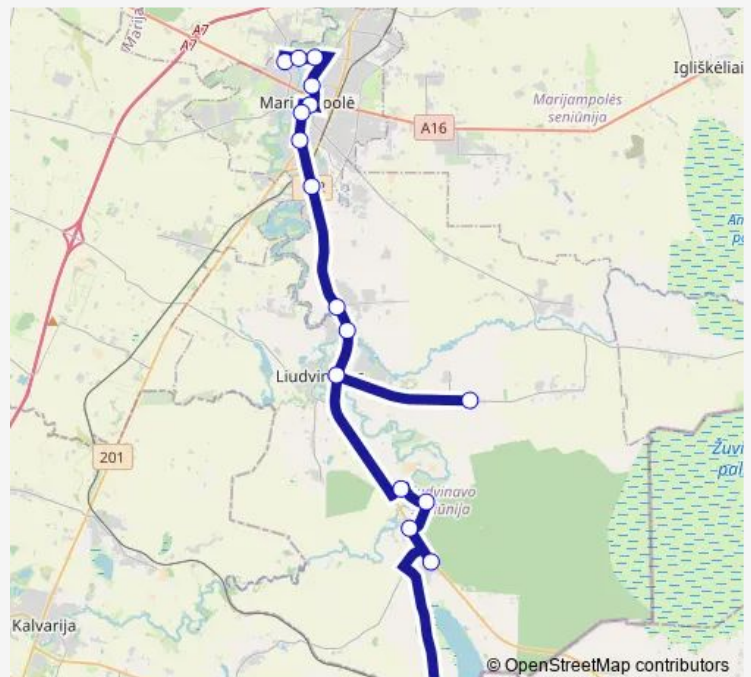

Bus 16 Mokolai-Liudvinavas-Kūlokai-Bukta-Želsva-Naujiena

[Go to website](#)

Direction

Mokolų g. (apsisukimas) — Želsva

16 stops

[Open route schedule](#)

Mokolų g. (apsisukimas)

Ligoninė

Liudvinavo kl.

Kūlokai

Buktos kaimas

Buktos sodai

Girininkija

Želsva

Route schedule

Mokolų g. (apsisukimas) — Želsva

Monday	—
Tuesday	—
Wednesday	—
Thursday	—
Friday	—
Saturday	11:45
Sunday	—

Route info

Direction: Mokolų g. (apsisukimas)

Stops: 16

Trip Duration: 0 hour 36 min

16 — Mokolai-Liudvinavas-Kūlokai-Bukta-Želsva-Naujiena

BusMaps

Direction

Želsva — Mokolų g. (apsisukimas)

15 stops

[Open route schedule](#)

Želsva

Girininkija

Buktos kaimas