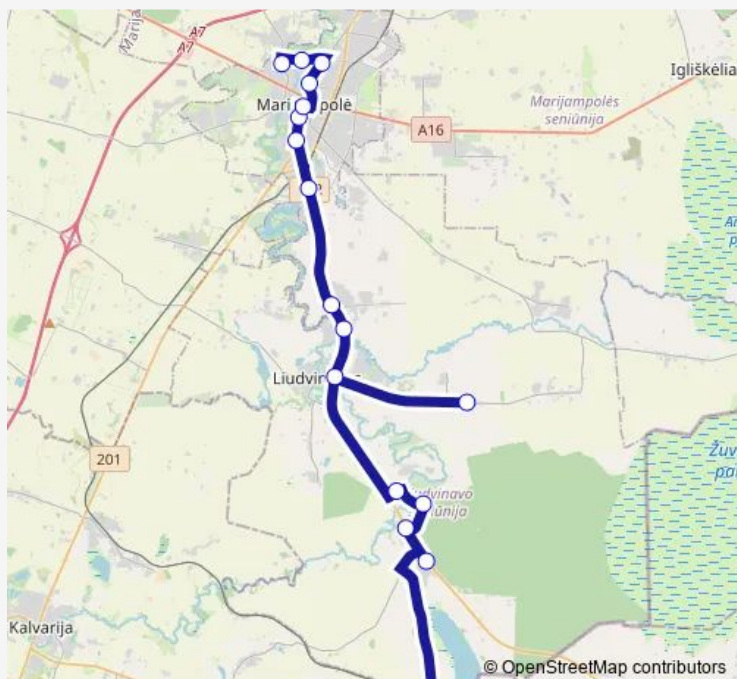

Liudvinavo kl.

Kūlokai

Buktos kaimas

Buktos sodai

Girininkija

Želsva

Route schedule

Mokolų g. (apsisukimas) — Želsva

Monday	—
Tuesday	—
Wednesday	—
Thursday	—
Friday	—
Saturday	11:45-14:10
Sunday	—

Route info

Direction: Mokolų g. (apsisukimas)

Stops: 16

Trip Duration: 0 hour 36 min

16 — Mokolai-Liudvinavas-Kūlokai-Bukta-Želsva-Naujiena

BusMaps

Direction

Želsva — Mokolų g. (apsisukimas)

15 stops

[Open route schedule](#)

Želsva

Girininkija

Buktos kaimas

—

Saturday

08:29-12:22

Sunday

—

Route info

Direction: Želsva

Stops: 16