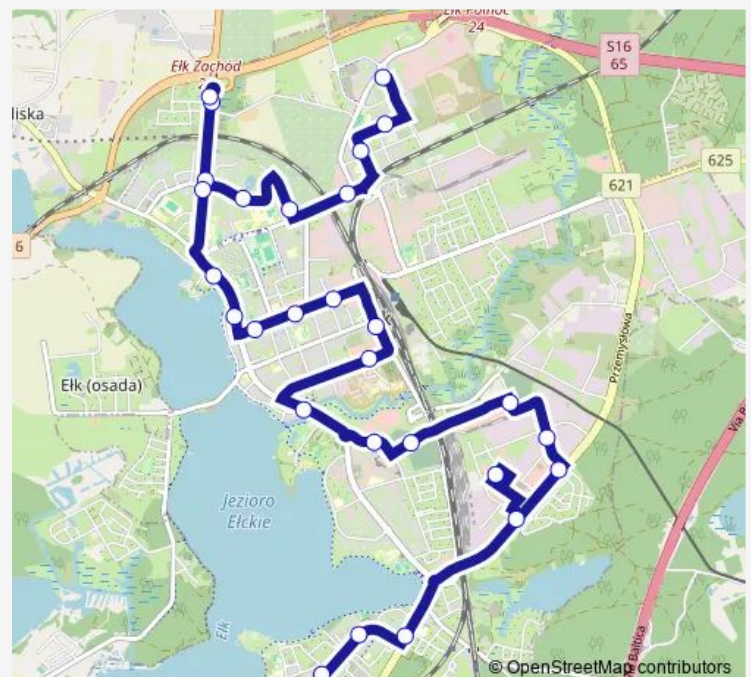

Mickiewicza — Filary

Mickiewicza — Park

Mickiewicza — Wawelska

Dąbrowskiego — Galeria

Kościuszki — Szpital Wojskowy

Wojska Polskiego — Park

Targowa — Bazar

Stary Cmentarz

Saturday 10:05-14:00

Sunday 10:05-14:00

Route info

Direction: Konieczki — Pętla

Stops: 28

Trip Duration: 0 hour 41 min

Strefowa

Przemysłowa — Osiedle Pod Lasem I

Karuzela

Przemysłowa — Osiedle Pod Lasem II

Grajewska — Światła

Jana Pawła II — Oratorium

Jana Pawła II — Kolbego

Direction

Jeziorna — Pętla — Konieczki — Pętla

34 stops

[Open route schedule](#)

Jeziorna — Pętla

Jana Pawła II — Skwer Foksa

Jana Pawła II — Światła

Grajewska

Szyba — Rondo

Przemysłowa — Osiedle Pod Lasem II

Strefowa