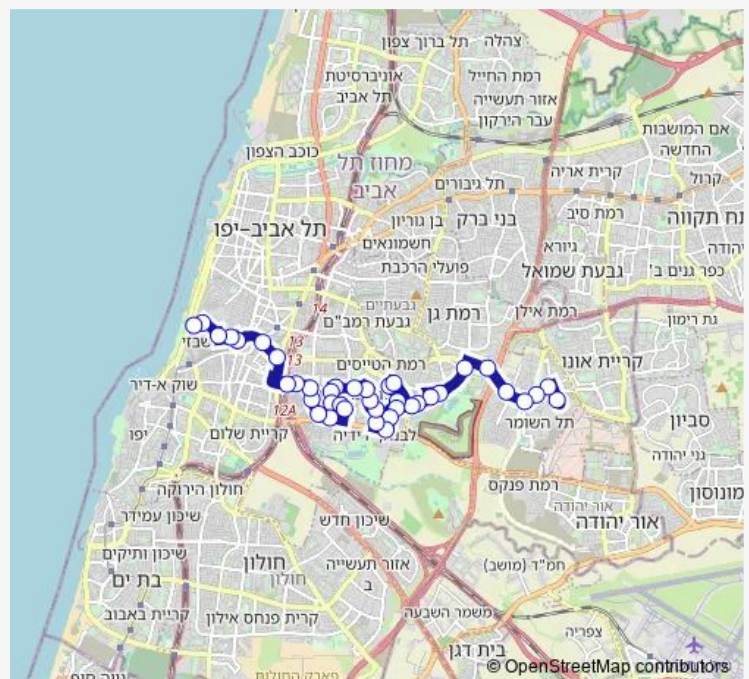

### Route schedule

בי'ח שיב'א/שדרות אהרון קציר — יוסף לוי/הכובשים

Monday	04:55-23:26
Tuesday	04:55-23:26
Wednesday	04:55-23:26
Thursday	04:55-23:26
Friday	05:00-14:45
Saturday	18:15-23:55
Sunday	04:55-23:26

### Route info

Direction: בי'ח שיב'א/שדרות אהרון קציר

Stops: 40

Trip Duration: 0 hour 51 min

16 — בי'ח שיב'א/שדרות אהרון קציר-רמת גן->יוסף לוי/הכובשים-תל אביב יפו-20

בית ברבור/דרך ההגנה

ביה"ס נתיב/דרך ההגנה