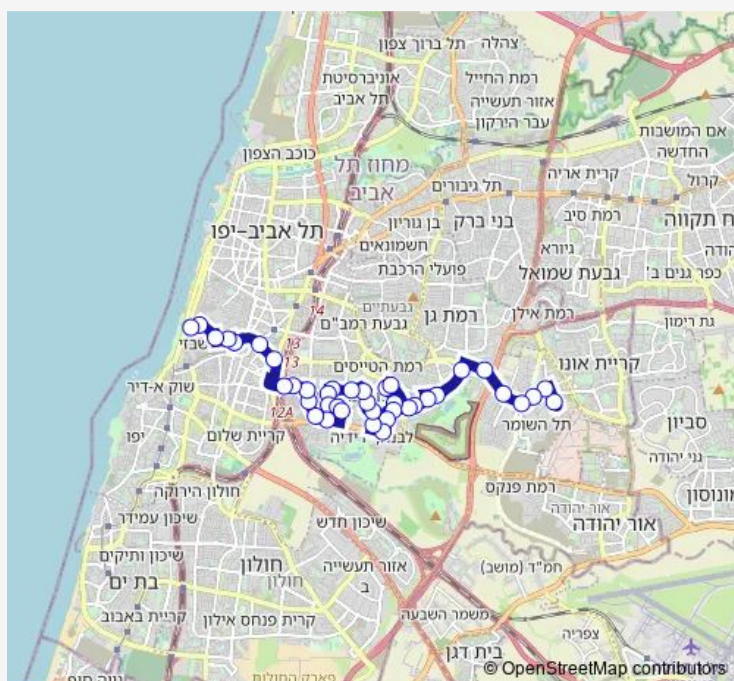

### Route schedule

בי'ח שיב'א/שדרות אהרון קציר — יוסף לוי/הכובשים

Monday	04:55-23:26
Tuesday	04:55-23:26
Wednesday	04:55-23:26
Thursday	04:55-23:26
Friday	05:00-15:35
Saturday	18:55-23:55
Sunday	04:55-23:26

### Route info

Direction: בי'ח שיב'א/שדרות אהרון קציר

Stops: 40

Trip Duration: 0 hour 51 min

16 — בי'ח שיב'א/שדרות אהרון קציר-רמת גן->יוסף לוי/הכובשים-תל אביב יפו-20

בית ברבור/דרך ההגנה

ביה"ס נתיב/דרך ההגנה