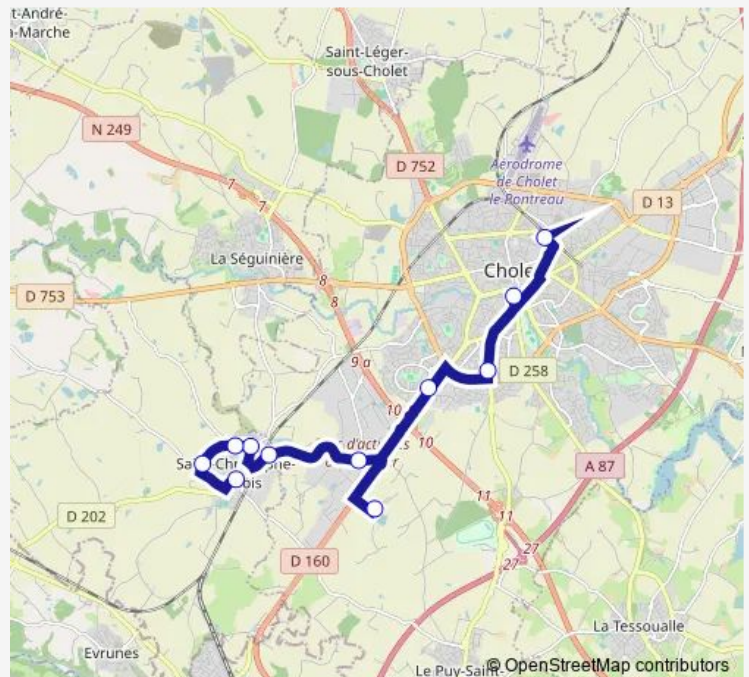

Bus 16 St Christophe du Bois - Cholet

[Go to website](#)

Direction

Créac'h Ferrari — Puisatiers

10 stops

[Open route schedule](#)

Créac'h Ferrari

Rambourg

Route schedule

Créac'h Ferrari — Puisatiers

Monday	16:55
Tuesday	16:55
Wednesday	—
Thursday	16:55
Friday	16:55
Saturday	—
Sunday	—

Route info

Direction: Créac'h Ferrari

Stops: 10

Trip Duration: 0 hour 50 min

16 — St Christophe du Bois - Cholet

Direction

Les Genêts — Cordeliers

9 stops

[Open route schedule](#)

Les Genêts

Chevallerie - St Cristophe du Bois

Puisatiers

Monday	07:13
Tuesday	07:13
Wednesday	07:13
Thursday	07:13
Friday	07:13
Saturday	—
Sunday	—

Route info

Direction: Les Genêts

Stops: 9

Trip Duration: 0 hour 32 min

Direction

Église - St Christophe du Bois — Les Halles - Cholet
Maudet