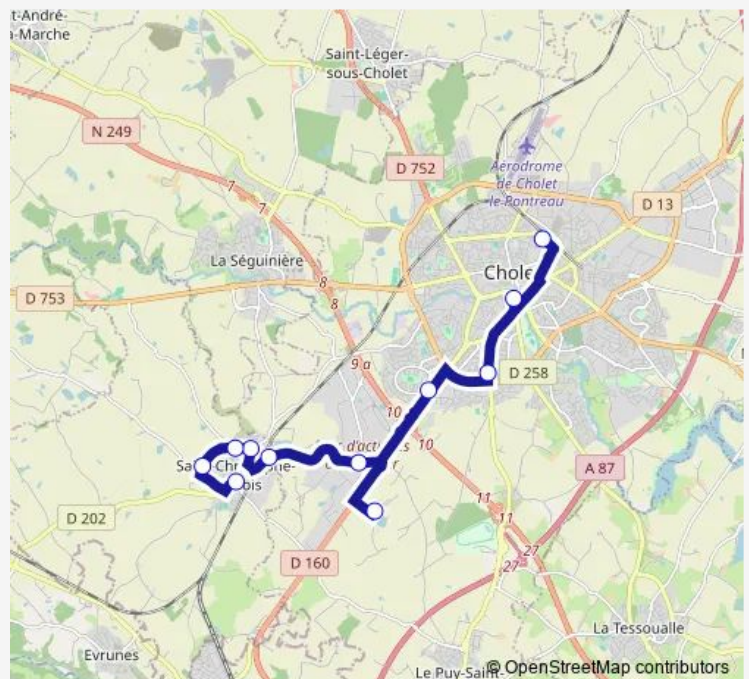

### Direction

Créac'h Ferrari — Puisatiers

10 stops

[Open route schedule](#)

Créac'h Ferrari

Rambourg

Renaudeau

Les Halles - Cholet Maudet

### Route schedule

Créac'h Ferrari — Puisatiers

Monday 16:55

Tuesday 16:55

Wednesday —

Thursday 16:55

Friday 16:55

Saturday —

### Route info

Direction: Créac'h Ferrari

Stops: 10

Trip Duration: 0 hour 50 min

16 — St Christophe du Bois - Cholet