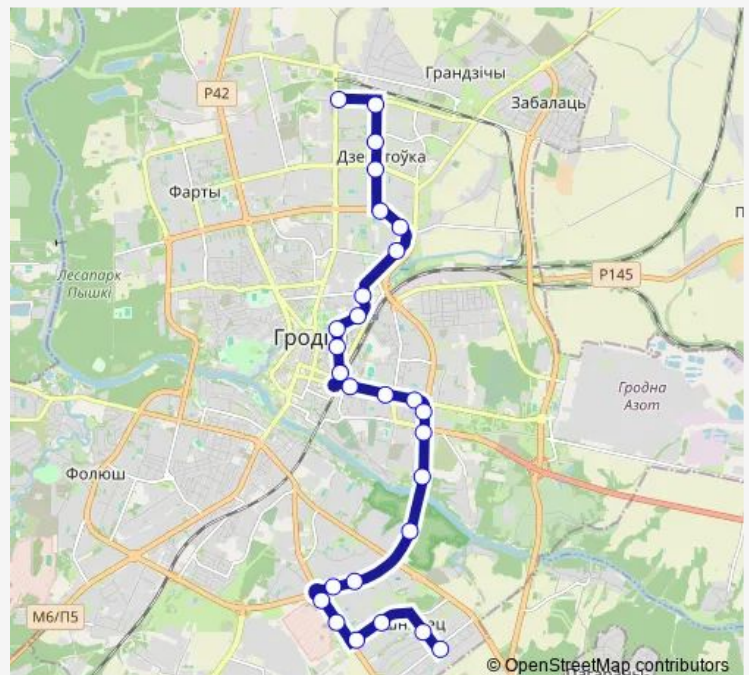

Средняя школа № 28

ЖЭС №19

Районные электрические сети

улица Тимирязева

Железнодорожный вокзал

Университет

улица Ленина

Гуманитарный колледж

Автовокзал

Кинотеатр Восток

улица Победоносная

Торговый центр Корона

Госавтоинспекция

проспект Румлёвский

Румлёво

проспект Клецкова

Route info

Direction: улица Белые Росы

Stops: 27

Trip Duration: 0 hour 55 min

Индурское шоссе

магазин Нарочь

ЖЭС №20

улица Кабяка

Поликлиника № 7

Вишневец (конечная)

Direction

Вишневец (конечная) — улица Белые Росы

25 stops

[Open route schedule](#)

Вишневец (конечная)

Поликлиника № 7