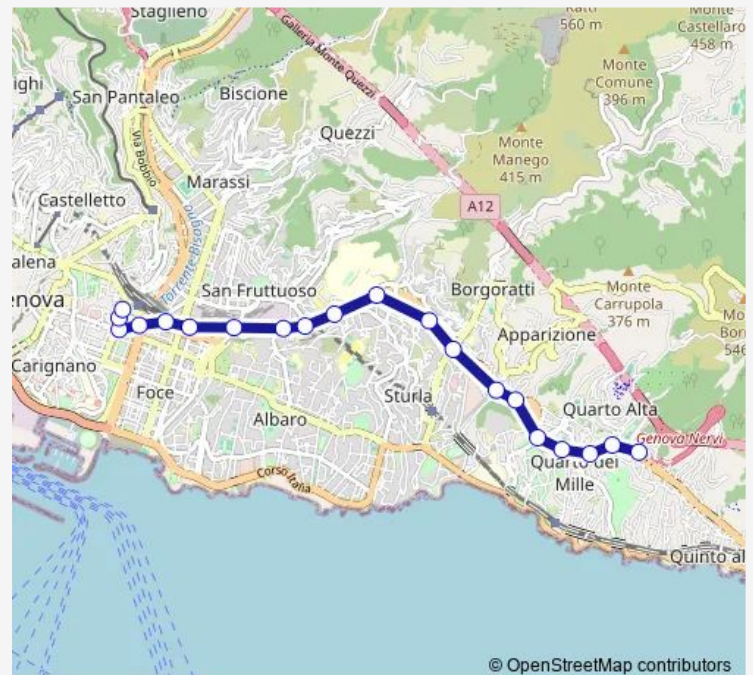

Friday 07:03-20:28

Saturday 07:00-20:25

Sunday —

Route info

Direction: Tigullio/Campanule

Stops: 20

Trip Duration: 0 hour 23 min

© OpenStreetMap contributors

16 — Quarto (Autostrada)- S. Martino- Brignole (Fiume)

Direction

Fiume/Brignole Fs — Tigullio/Campanule

19 stops

[Open route schedule](#)

Fiume/Brignole Fs

Brignole Fs/

Invrea 1/Antiochia