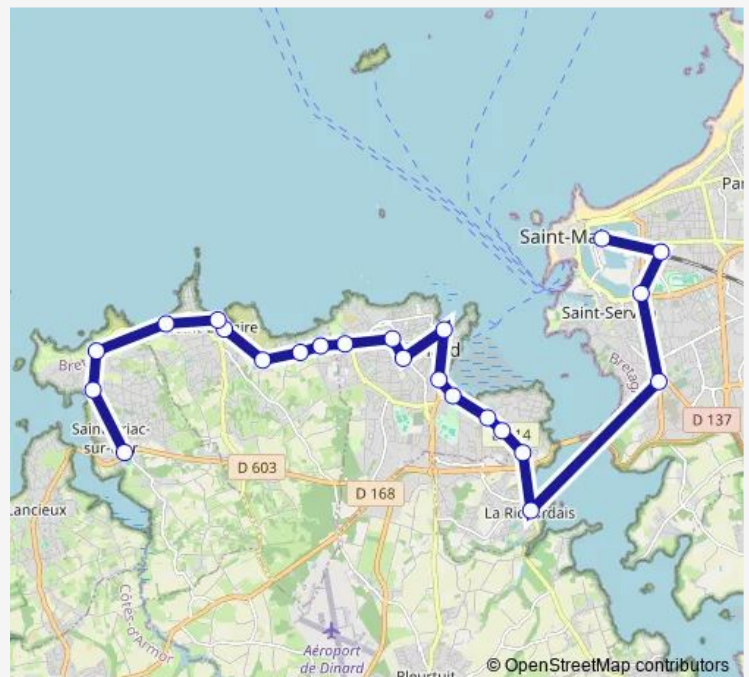

Le Prieuré

La Guais

La Bodinaiis

La Gougeonnais

Doutreleau

Maupertuis-Hôpital

Gares

### Route schedule

Office du Tourisme — Gares

Monday 07:15-17:55

Tuesday 07:15-09:48

Wednesday 07:15-17:55

Thursday 07:15-17:55

Friday 07:15-09:48

Saturday 07:15-17:55

### Route info

Direction: Office du Tourisme

Stops: 11

Trip Duration: 0 hour 30 min

## Direction

Avenue Louis Martin — Point Info Tourisme

17 stops

[Open route schedule](#)

Avenue Louis Martin

Gares

Maupertuis-Hôpital

Doutreleau