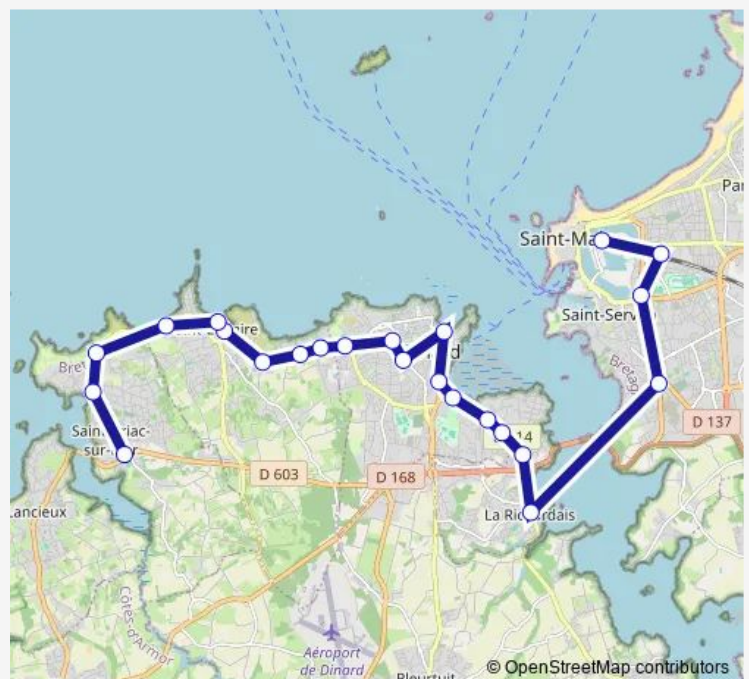

Saturday 07:15-17:55

Sunday 09:48-17:55

Route info

Direction: Office du Tourisme

Stops: 11

Trip Duration: 0 hour 30 min

16 — St-Briac - Dinard - St-Malo

Direction

Saint-Briac /Centre — Gares

18 stops

[Open route schedule](#)

Saint-Briac /Centre

Saint-Briac/ La Houle

Saint-Briac /Le Golf

Longchamp

Cimetière