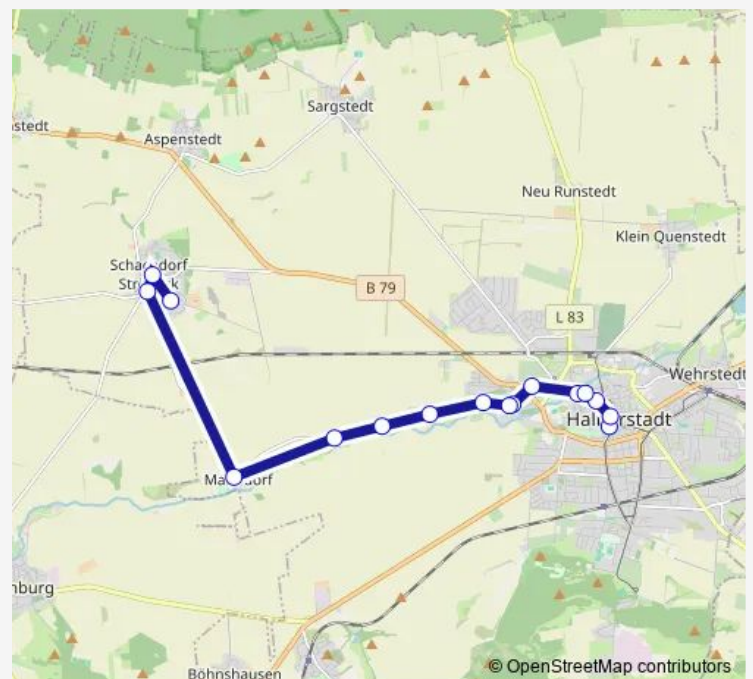

### Direction

Halberstadt, Braunschweiger Str. — Halberstadt, Holzmarkt

7 stops

[Open route schedule](#)

Halberstadt, Braunschweiger Str.

Halberstadt, Braunschweiger Str. (Am Anger)

Halberstadt, Torteich

Halberstadt, Voigtei

### Route schedule

Halberstadt, Braunschweiger Str. — Halberstadt, Holzmarkt

Monday	08:58-15:23
Tuesday	08:58-15:23
Wednesday	08:58-15:23
Thursday	08:58-15:23
Friday	08:58-15:23
Saturday	—
Sunday	—

### Route info

Direction: Halberstadt, Braunschweiger Str.

Stops: 7

Trip Duration: 0 hour 7 min

## Direction

Halberstadt, Holzmarkt — Ströbeck, Schule

16 stops

[Open route schedule](#)

Halberstadt, Holzmarkt

Halberstadt, Hoher Weg

Halberstadt, Johannesbrunnen

Halberstadt, Voigtei