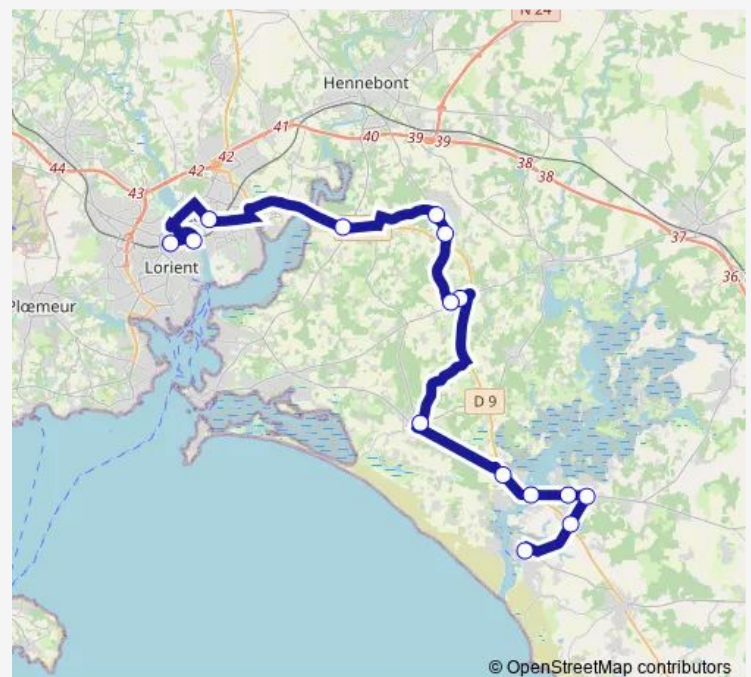

Tuesday 16:05-18:15

Wednesday 08:15-18:15

Thursday 08:15-18:15

Friday 08:15-18:15

Saturday 12:20-18:15

Sunday —

Route info

Direction: Gare d'échanges

Stops: 15

Trip Duration: 0 hour 58 min

© OpenStreetMap contributors

16 — Lorient - Kervignac - Etel

BusMaps

Direction

Gare d'échanges — arrêt Marché

15 stops

[Open route schedule](#)

Gare d'échanges

Rives du Scorff

Quai 9

Kernours

Avenue des Plages

Kermel

Gare Routière