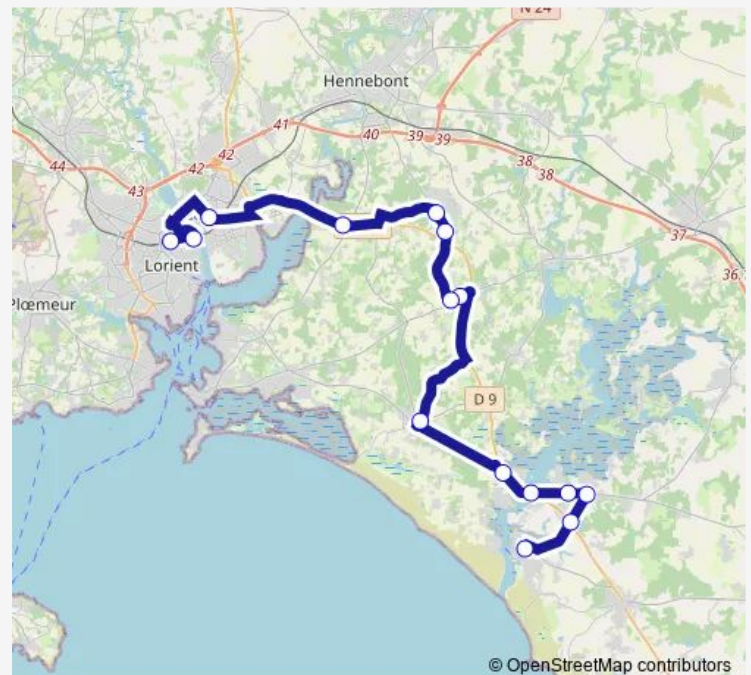

Pont Lorois

Croix Jean

La Poste

Les Quatre chemins

Gare Routière

Route schedule

Gare d'échanges — Gare Routière

Monday 08:15-18:15

Tuesday 16:05-18:15

Wednesday 08:15-18:15

Thursday 08:15-18:15

Friday 08:15-18:15

Saturday 12:20-18:15

Sunday —

Route info

Direction: Gare d'échanges

Stops: 15

Trip Duration: 0 hour 59 min

© OpenStreetMap contributors

16 — Lorient - Kervignac - Etel

BusMaps

Direction

Gare d'échanges — arrêt Marché

15 stops

[Open route schedule](#)

Gare d'échanges

Rives du Scorff

Quai 9

Kernours

Avenue des Plages

Kermel

Gare Routière