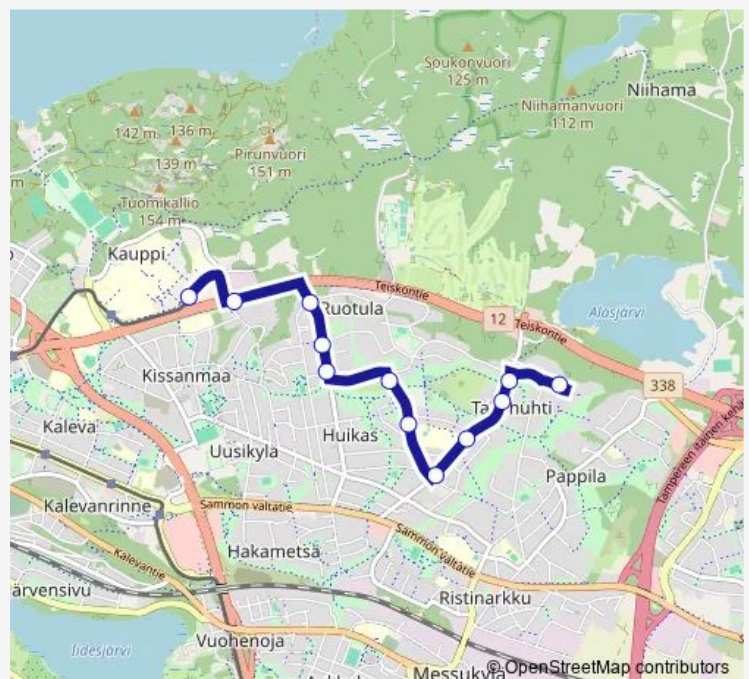

Irjalanaukio

Kolarinkatu

Kuusenmäenrinne

Lautasenkatu

Laalahdenkatu

Yli-Huikkaantie

Kaupin kampus

### Route schedule

Irjala — Kaupin kampus

Monday 05:49-22:42

Tuesday 05:49-22:42

Wednesday 05:49-22:42

Thursday 05:49-22:42

Friday 05:49-22:42

Saturday 06:47-22:49

Sunday 08:49-22:19

### Route info

Direction: Irjala

Stops: 11

Trip Duration: 0 hour 10 min

16 — Irjala - Kaupin kampus