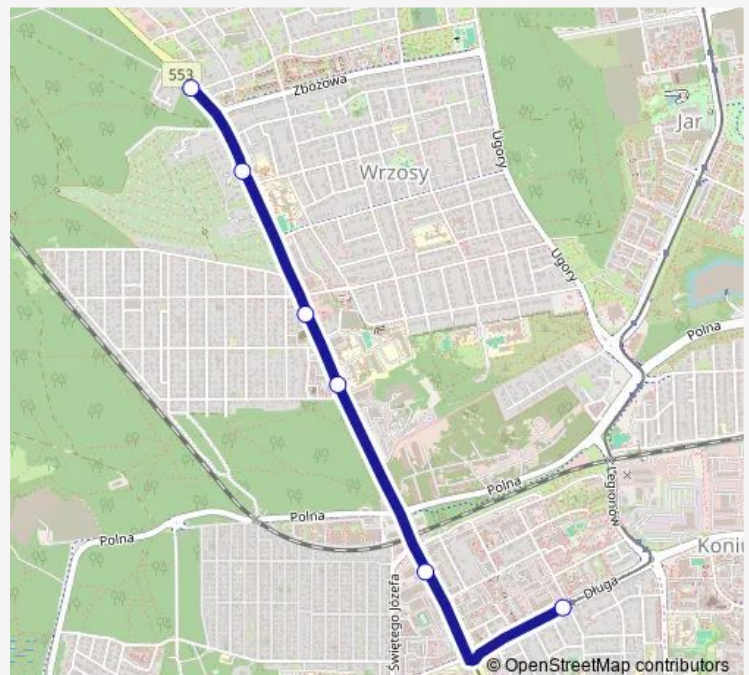

Bus 16 Koniuchy - Wrzosa I-16[Go to website](#)**Direction**

Koniuchy 03 — Wrzosa I 00

9 stops

[Open route schedule](#)

Koniuchy 03

Długa 01

Bartkiewiczówny 01

Bractwa Kurkowego nż. 01

Tuesday 04:39-13:18

Wednesday 04:39-13:18

Thursday 04:39-13:18

Friday 04:39-13:18

Saturday 04:39-13:18

Sunday 04:39-13:18

Route info

Direction: Koniuchy 03

Stops: 9

Trip Duration: 0 hour 9 min

16 — Koniuchy - Wrzosa I-16

Direction

Wrzosey I 02 — Długa 02

6 stops

[Open route schedule](#)

Wrzosey I 02

Zagonowa nż. 02

Lisia 02

św. Antoniego 02

Bartkiewiczówny 02

Długa 02

Route schedule

Wrzosey I 02 — Długa 02

Monday	08:41-18:10
Tuesday	08:41-18:10
Wednesday	08:41-18:10
Thursday	08:41-18:10
Friday	08:41-18:10
Saturday	08:41-18:10
Sunday	08:41-18:10