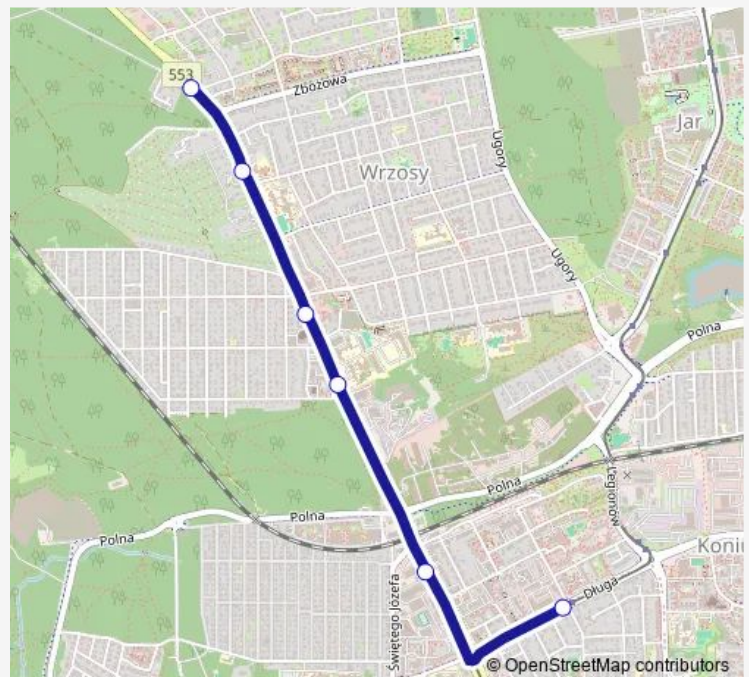

Bus 16 Koniuchy - Wrzosa I-16[Go to website](#)**Direction**

Koniuchy 03 — Wrzosa I 00

9 stops

[Open route schedule](#)

Koniuchy 03

Długa 01

Bartkiewiczówny 01

Bractwa Kurkowego nż. 01

Tuesday 04:39-13:18

Wednesday 04:39-13:18

Thursday 04:39-13:18

Friday 04:39-13:18

Saturday 04:39-13:18

Sunday 04:39-13:18

Route info

Direction: Koniuchy 03

Stops: 9

Trip Duration: 0 hour 9 min

16 — Wrzosa I -> Koniuchy-16

Direction

Wrzosa I 02 — Długa 02

6 stops

[Open route schedule](#)

Wrzosa I 02

Zagonowa nż. 02

Lisia 02

św. Antoniego 02

Bartkiewiczówny 02

Długa 02

Route schedule

Wrzosa I 02 — Długa 02

Monday	08:41-18:10
Tuesday	08:41-18:10
Wednesday	08:41-18:10
Thursday	08:41-18:10
Friday	08:41-18:10
Saturday	08:41-18:10
Sunday	08:41-18:10