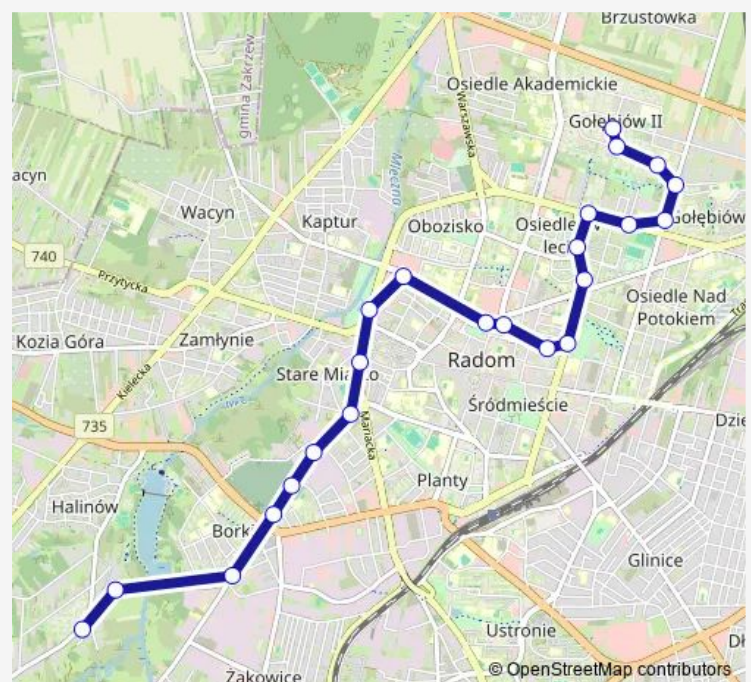

Limanowskiego / Chopina

Limanowskiego / Maratońska

Wierzbicka / Tartaczna

Wjazdowa / Biegunowa (Nż)

Route schedule

Os. Gołębiów II / Sempołowskiej — Wjazdowa / Biegunowa (Nż)

Monday 21:49-23:03

Tuesday 21:49-23:03

Wednesday 21:49-23:03

Thursday 21:49-23:03

Friday 21:49-23:03

Saturday 21:49

Sunday 21:49

Route info

Direction: Os. Gołębiów II / Sempołowskiej

Stops: 21

Trip Duration: 0 hour 25 min

16 — Os. Gołębiów II / Sempołowskiej — Os. Woźniki

Direction

Wierzbicka / Toruńska — Os. Gołębiów II / Sempołowskiej

23 stops

[Open route schedule](#)

Wierzbicka / Toruńska

Wierzbicka / Tartaczna

Route info

Direction: Toruńska / Wierzbicka

Stops: 6

Trip Duration: 0 hour 7 min

16 Bus time schedules and route maps are available in an offline PDF at busmaps.com. Use the busmaps.com website to see live bus times, train schedule or subway schedule, and step-by-step directions for all public transit in Radom