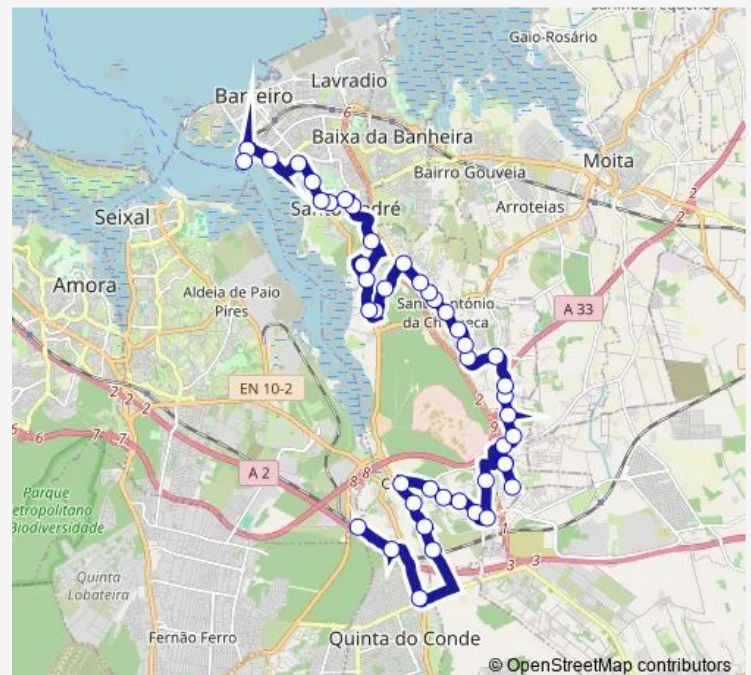

R. da Serração

Esc. Básica da Penalva

Penalva - Cruzamento

R. David Mourão Ferreira Sul

R. David Mourão Ferreira Norte

EM 510 - Fonte do Feto - Sul

EM 510 - Fonte do Feto - Rotunda

EM 510 - Pinhal do Duque

Wednesday 07:15

Thursday 07:15

Friday 07:15

Saturday —

Sunday —

Route info

Direction: Coina Centro

Stops: 40

Trip Duration: 0 hour 40 min

16 — Estação Coina - Terminal Fluvial

BusMaps

R. Henrique Andrade Evans - Igreja

EM 510 - Campo do Santoantoniense

EM 510 - Esc. Básica e Sec. de Stº António

EM 510 - R. Manuel Carrapeto