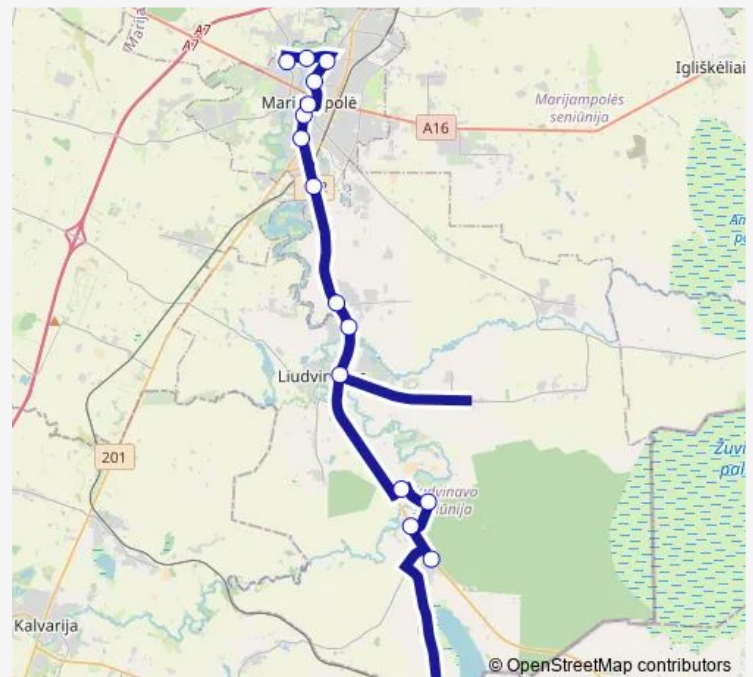

### Route schedule

Mokolų g. (apsisukimas) — Naujiena

Monday 06:02

Tuesday 06:02

Wednesday 06:02

Thursday 06:02

Friday 06:02

Saturday —

### Route info

Direction: Mokolų g. (apsisukimas)

Stops: 16

Trip Duration: 0 hour 37 min

16 — Mokolai-Liudvinavas-Kūlokai-Bukta-Želsva-Naujiena

BusMaps