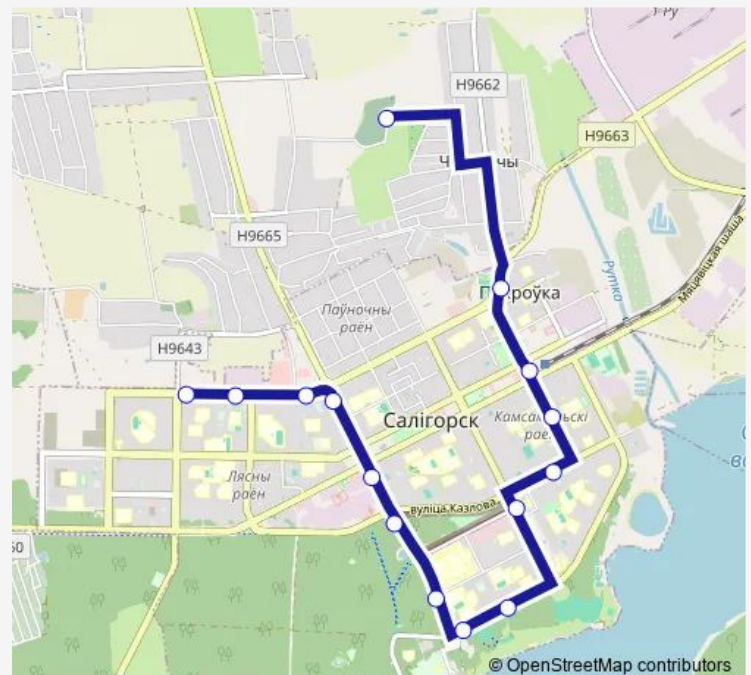

Direction

КДП Молодежный — Городское кладбище Чижевичи

15 stops

[Open route schedule](#)

КДП Молодежный

Бульвар Шахтеров

Рынок Октябрьский

Проспект Мира

Вокзал

Стадион Строитель

Городское кладбище Чижевичи

Route schedule

КДП Молодежный — Городское кладбище Чижевичи

Monday	—
Tuesday	—
Wednesday	—
Thursday	—
Friday	—
Saturday	10:00
Sunday	10:00

Route info

Direction: КДП Молодежный

Stops: 15

Trip Duration: 0 hour 30 min

Direction

Городское кладбище Чижевичи — КДП Молодежный

14 stops

[Open route schedule](#)

Городское кладбище Чижевичи

Стадион Строитель

Хлебозавод

Проспект Мира

Рынок Октябрьский

КДП Молодежный

Route schedule

Городское кладбище Чижевичи — КДП Молодежный

Monday	—
Tuesday	—
Wednesday	—
Thursday	—
Friday	—
Saturday	13:00
Sunday	13:00

Route info