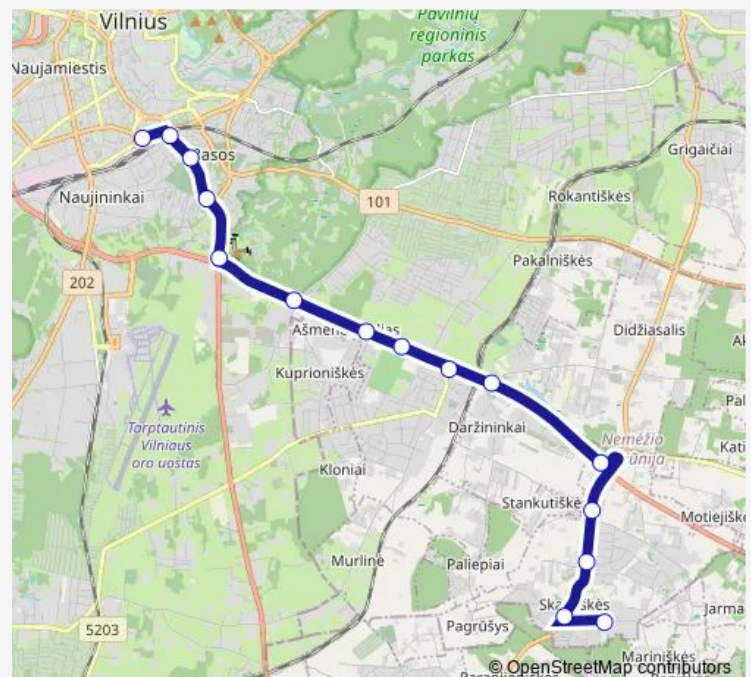

### Route schedule

Skaistės st. — Stotis

Monday	05:29-23:26
Tuesday	05:29-23:26
Wednesday	05:29-23:26
Thursday	05:29-23:26
Friday	05:29-23:26
Saturday	06:10-22:37
Sunday	06:44-22:37

### Route info

Direction: Skaistės st.

Stops: 15

Trip Duration: 0 hour 27 min

## Direction

Autobusų parkas — Stotis

13 stops

[Open route schedule](#)

Autobusų parkas

Žirmūnų seniūnija

Kareivių st.

Žirmūnai