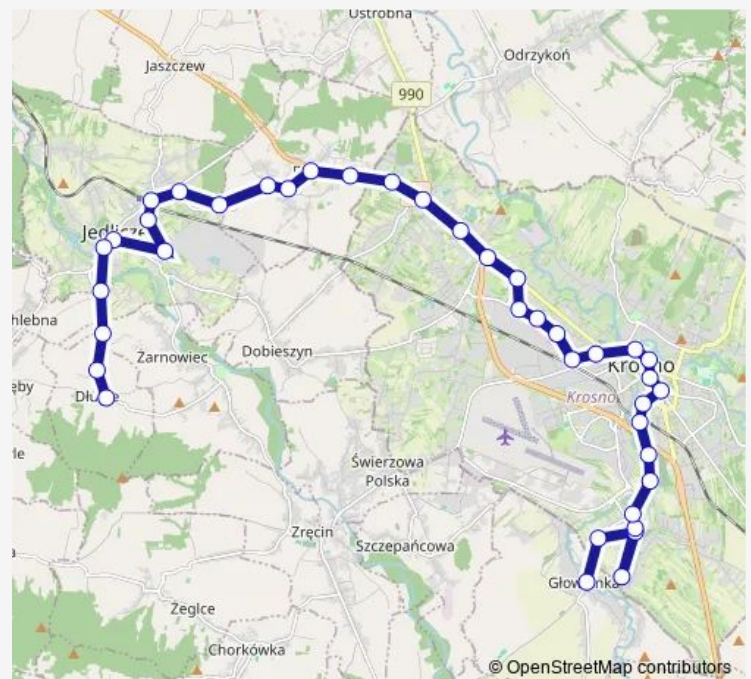

### Route schedule

Jedlicze Głowackiego 01 — Głowienka Dom Ludowy 02g

Monday 15:45

Tuesday 15:45

Wednesday 15:45

Thursday 15:45

Friday 15:45

Saturday —

### Route info

Direction: Jedlicze Głowackiego 01

Stops: 33

Trip Duration: 0 hour 48 min

16 — Linia 16

Krakowska Cmentarz 12

Podwale 02

Grodzka Kino 02