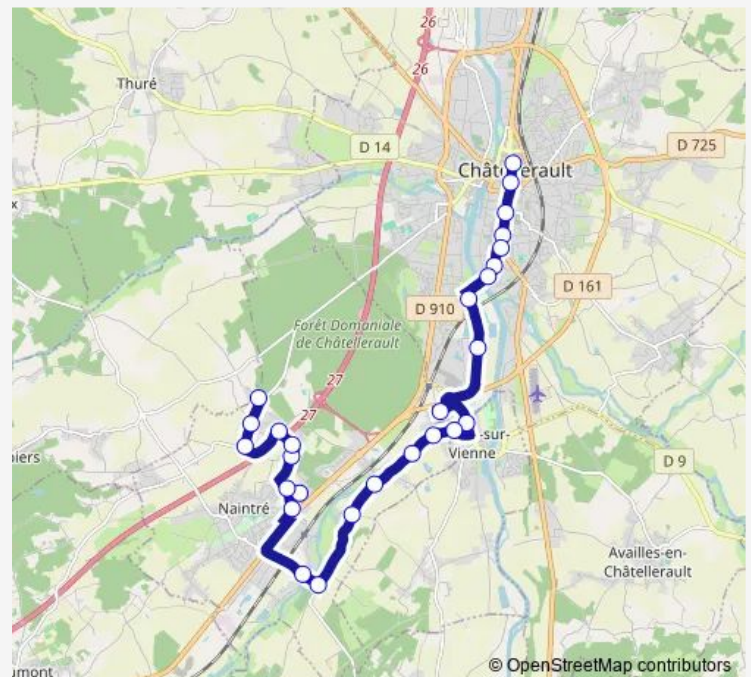

Bus 16 Ligne 16

[Go to website](#)

Direction

Hôtel de Ville Quai A — Forclan

9 stops

[Open route schedule](#)

Hôtel de Ville Quai A

Poste

Piscine

Europe

Churchill

Abelin

Lyautey

Nerpuy

Forclan

Route schedule

Route info

Direction: Hôtel de Ville Quai A

Stops: 9

Trip Duration: 0 hour 15 min

16 — Ligne 16

Direction

Forclan — Hôtel de Ville Quai A

9 stops

[Open route schedule](#)

Forclan

Nerpuy

Lyautey

Abelin

Churchill

Europe

Piscine