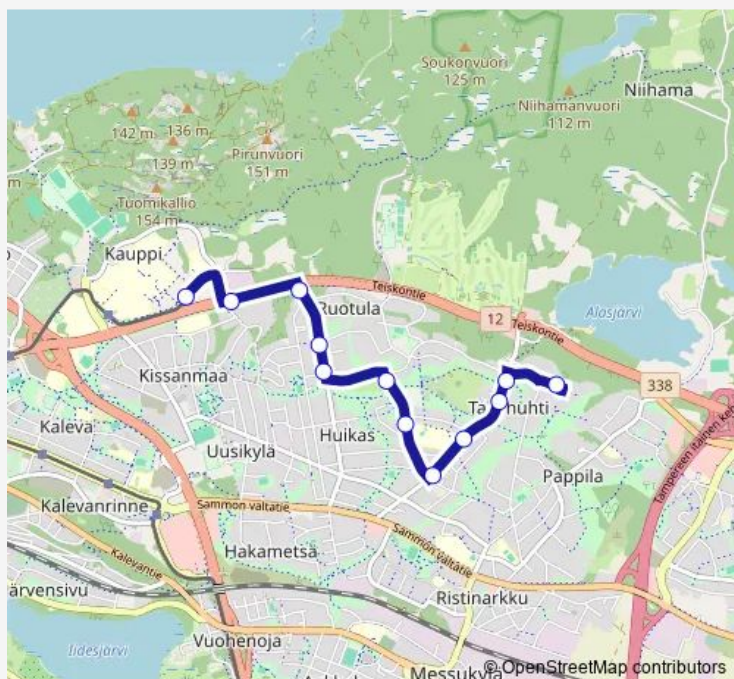

Bus 16 Irjala - Kaupin kampus

[Go to website](#)

Direction

Irjala — Kaupin kampus

11 stops

[Open route schedule](#)

- Irjala
- Kirjavaisenkatu
- Linnahaankatu
- Irjalankatu 29
- Irjalanaukio
- Kolarinkatu
- Kuusenmäenrinne
- Lautasenkatu
- Laalahdenkatu
- Yli-Huikkaantie
- Kaupin kampus

Route schedule

Irjala — Kaupin kampus

Monday	05:49-22:49
Tuesday	05:49-22:49
Wednesday	05:49-22:49
Thursday	05:49-22:49
Friday	05:49-22:49
Saturday	06:47-22:49
Sunday	08:49-22:19

Route info

Direction: Irjala

Stops: 11

Trip Duration: 0 hour 11 min

■ 16 — Irjala - Kaupin kampus

Direction

Kaupin kampus C — Irjala

12 stops

[Open route schedule](#)

Kaupin kampus C

Thursday 06:01-23:01

Friday 06:01-23:01

Saturday 07:01-23:01

Sunday 09:01-22:31

Route info

Direction: Kaupin kampus C

Stops: 12

Trip Duration: 0 hour 8 min