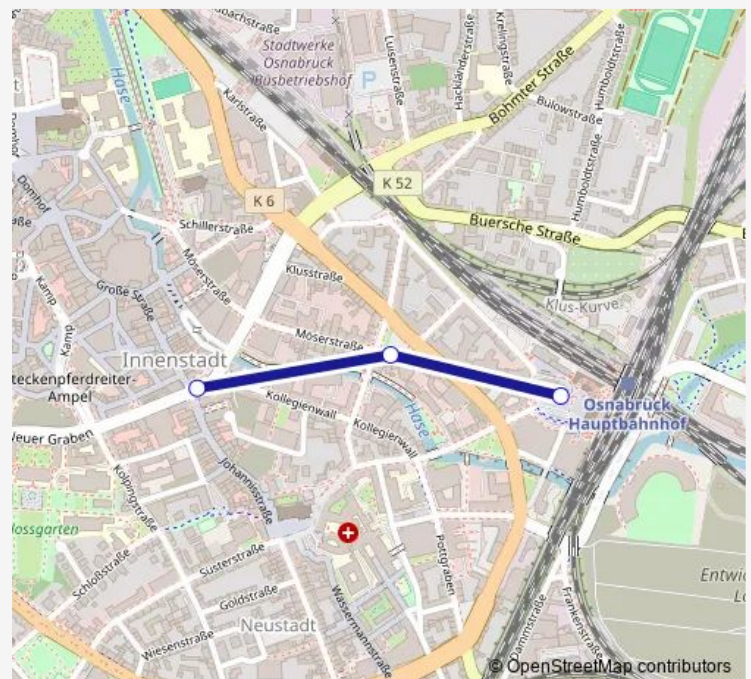

Bus 16 Osnabrück - Wersen - Westerkappeln -(S10 Mettg.-Recke)

[Go to website](#)

Direction

Osnabrück, Hauptbahnhof/Zob — Osnabrück, Neumarkt Bstg A1

3 stops

[Open route schedule](#)

Osnabrück, Hauptbahnhof/Zob

Osnabrück, Stresemannplatz

Osnabrück, Neumarkt Bstg A1

Route schedule

Osnabrück, Hauptbahnhof/Zob — Osnabrück, Neumarkt Bstg A1

Monday	05:37-23:52
Tuesday	05:37-23:52
Wednesday	05:37-23:52
Thursday	05:37-23:52
Friday	05:37-23:52
Saturday	05:22-23:52
Sunday	07:22-23:52

Route info

Direction: Osnabrück, Hauptbahnhof/Zob

Stops: 3

Trip Duration: 0 hour 5 min

Direction

Osnabrück, Neumarkt Bstg B — Osnabrück, Hauptbahnhof/Zob

3 stops

[Open route schedule](#)

Thursday 05:30-24:00

Friday 05:30-24:00

Saturday 05:45-24:00

Sunday 07:30-24:00

Route info

Direction: Osnabrück, Neumarkt Bstg B

Stops: 3

Trip Duration: 0 hour 4 min