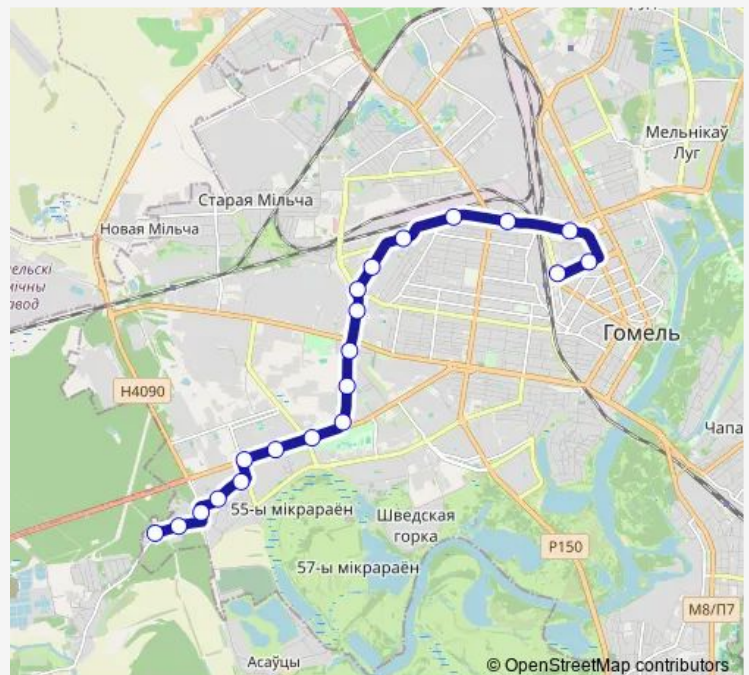

Friday 06:05-22:40

Saturday 06:01-23:17

Sunday 06:01-23:17

Route info

Direction: Автовокзал

Stops: 20

Trip Duration: 0 hour 45 min

Direction

Медгородок — Автовокзал (высадка)

20 stops

[Open route schedule](#)

Медгородок

улица Медицинская

улица Давыдовская

МЖК «Солнечный»

улица 70 лет БССР