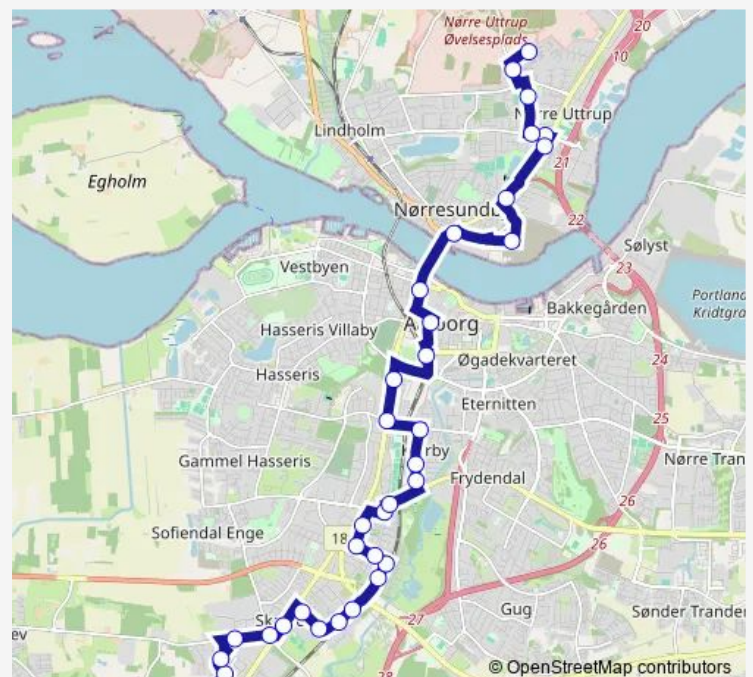

Østerådalen (Over Kæret / Aalborg)

Stjernevej (Over Kæret / Aalborg)

Vester Mariendal Skole (Stjernevej / Aalborg)

Scheelsminde (Scheelsmindevej / Aalborg)

Agertoften (Scheelsmindevej / Aalborg)

Route schedule

Løvenborgparken (Nørresundby) — City Syd (Aalborg)

Monday 06:37-19:39

Tuesday 06:37-19:39

Wednesday 06:37-19:39

Thursday 06:37-19:39

Friday 06:37-19:39

Saturday 07:09-16:09

Sunday 07:09-16:09

Route info

Direction: Løvenborgparken (Nørresundby)

Stops: 36

Trip Duration: 0 hour 43 min

Nestorvej (Stjernevej / Aalborg)

Pallasvej (Aalborg)

Hermesvej (Pallasvej / Aalborg)

Anker Engelunds Vej (Stationsmestervej / Aalborg)

Storcentret (Vandmanden / Aalborg)

Tyren (Vandmanden / Aalborg)

Vægten (Aalborg)

Fiskene (Aalborg)

City Syd (Aalborg)

Direction

Dyrskuepladsen (Dyrskuevej / Aalborg) — Kystvejen (Nørresundby)

33 stops