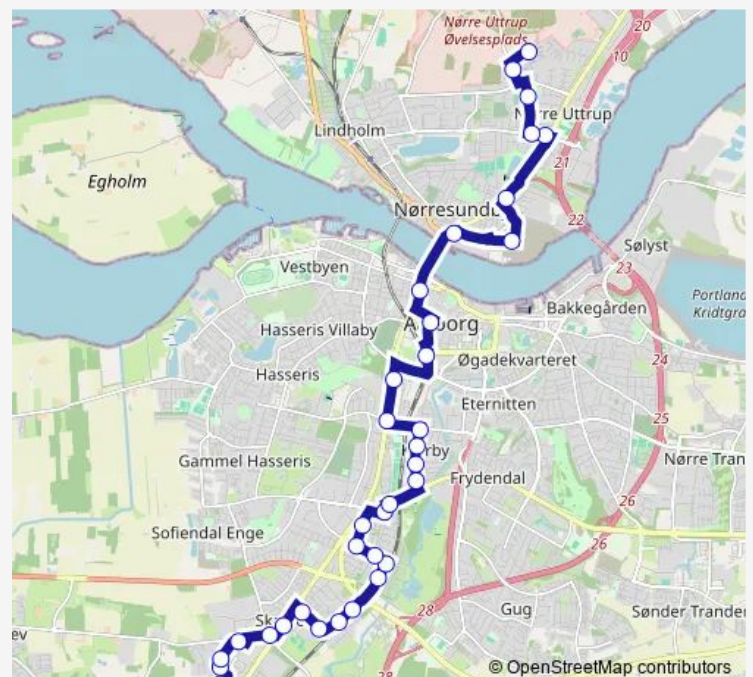

Oluf Borchs Vej (Enggårdsgade / Aalborg)

Padevænget (Enggårdsgade / Aalborg)

Østerådalen (Over Kæret / Aalborg)

Stjernevej (Over Kæret / Aalborg)

Vester Mariendal Skole (Stjernevej / Aalborg)

Route schedule

Løvenborgparken (Nørresundby) — City Syd (Aalborg)

Monday 06:37-19:39

Tuesday 06:37-19:39

Wednesday 06:37-19:39

Thursday 06:37-19:39

Friday 06:37-19:39

Saturday 07:09-16:09

Sunday 07:09-16:09

Route info

Direction: Løvenborgparken (Nørresundby)

Stops: 38

Trip Duration: 0 hour 43 min

Scheelsminde (Scheelsmindevej / Aalborg)

Agertoften (Scheelsmindevej / Aalborg)

Nestorvej (Stjernevej / Aalborg)

Pallasvej (Aalborg)