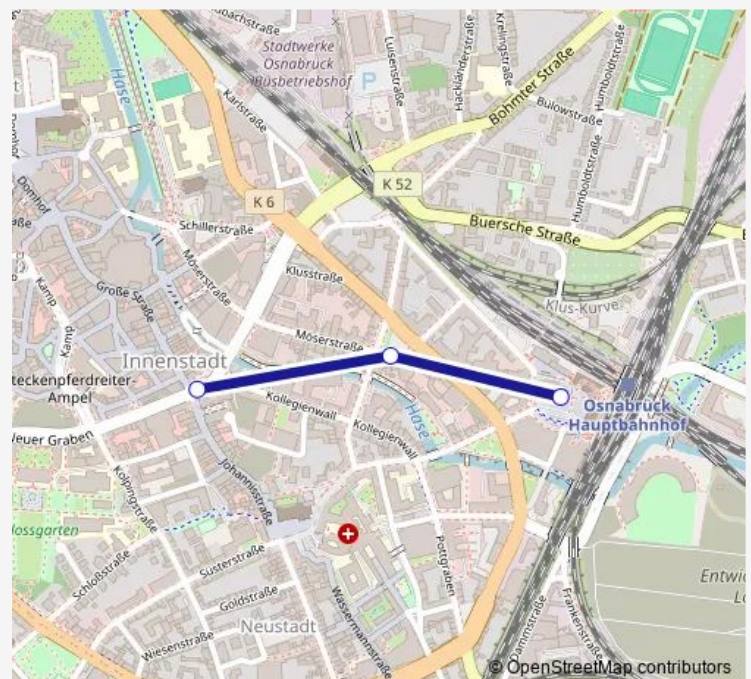

Direction

Osnabrück, Neumarkt — Osnabrück, Hauptbahnhof/Zob

3 stops

[Open route schedule](#)

Osnabrück, Neumarkt

Osnabrück, Stresemannplatz

Osnabrück, Hauptbahnhof/Zob

Route schedule

Route info

Direction: Osnabrück, Neumarkt

Stops: 3

Trip Duration: 0 hour 4 min

Direction

Münster Waldweg — Münster Kinderh Brüningheide

45 stops

[Open route schedule](#)