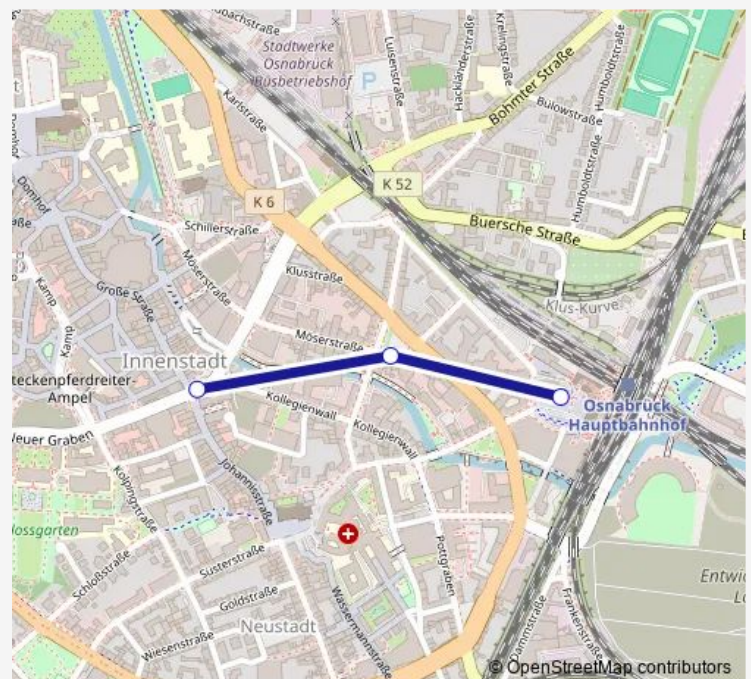

### Direction

Osnabrück, Hauptbahnhof/Zob — Osnabrück, Neumarkt

3 stops

[Open route schedule](#)

Osnabrück, Hauptbahnhof/Zob

Osnabrück, Stresemannplatz

Osnabrück, Neumarkt

### Route info

Direction: Osnabrück, Hauptbahnhof/Zob

Stops: 3

Trip Duration: 0 hour 4 min

### Direction

Osnabrück, Neumarkt — Osnabrück, Hauptbahnhof/Zob

3 stops

[Open route schedule](#)

Osnabrück, Neumarkt

Osnabrück, Stresemannplatz

Osnabrück, Hauptbahnhof/Zob

### Route info

Direction: Osnabrück, Neumarkt

Stops: 3

Trip Duration: 0 hour 4 min