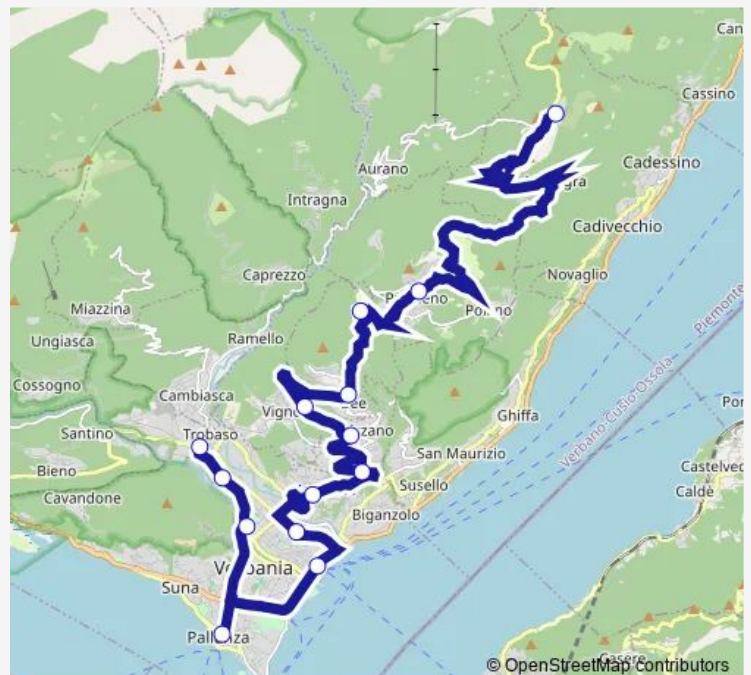

Thursday 07:20-21:35

Friday 07:20-21:35

Saturday 07:20-21:35

Sunday 07:20-21:35

Route info

Direction: PIANCAVALLO

Stops: 13

Trip Duration: 1 hour 5 min

■ 16 — Intra - Premeno - Piancavallo

Direction

VERBANIA - TROBASO - PIAZZA PARRI - VIA DE NOTARIS — PIANCAVALLO

14 stops

[Open route schedule](#)

VERBANIA - TROBASO - PIAZZA PARRI - VIA DE NOTARIS

RENCO

PONTE DEL PLUS