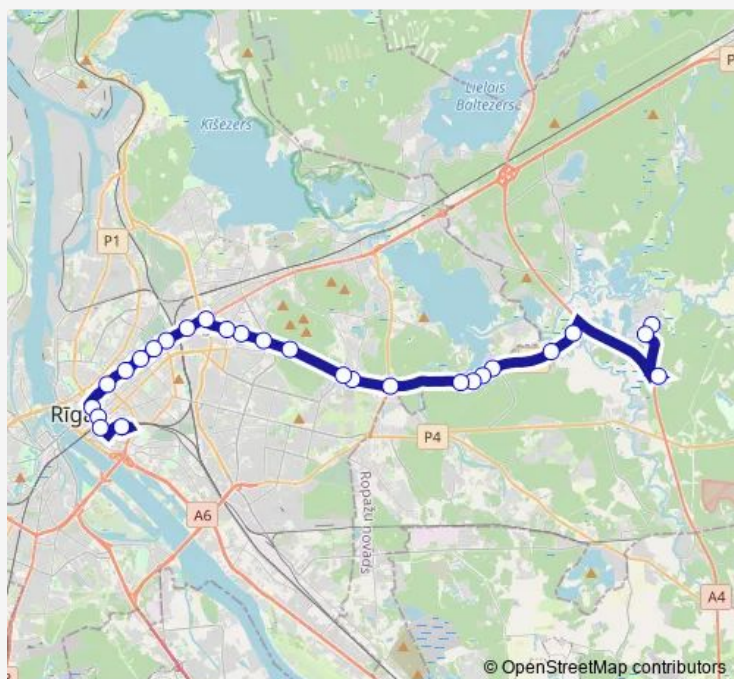

Direction

Sunīši — Abrenes iela

27 stops

[Open route schedule](#)

- Sunīši
- Mucenieku ceļš
- Mucenieki
- Amatnieki
- Upeskalni
- Papīrfabrika Jugla
- Nautrēnu iela
- Bebrenes iela
- Brekši
- Bērnu slimnīca Gaļezers
- Ratnieki
- S.Eizenšteina iela
- Biķernieku memoriāls
- Ķeguma iela/Stacionārs Biķernieki
- Burtnieku iela
- Tāļivalža iela
- Gustava Zemgala gatve
- Vef
- K.Barona iela
- Cēsu iela
- Tallinas iela

Route schedule

Sunīši — Abrenes iela

Monday	05:30-23:27
Tuesday	05:30-23:27
Wednesday	05:30-23:27
Thursday	05:30-23:27
Friday	05:30-23:27
Saturday	05:45-22:49
Sunday	05:45-22:49

Route info

Direction: Sunīši

Stops: 27

Trip Duration: 0 hour 52 min

Mafisa iela

Ģertrūdes iela

Inženieru iela

Centrālā stacija

Centrāltirgus

Abrenes iela

Stops: 29

Trip Duration: 1 hour 1 min

Inženieru iela

Centrālā stacija

Centrāltirgus

Abrenes iela

Direction

Abrenes iela — Sunīši