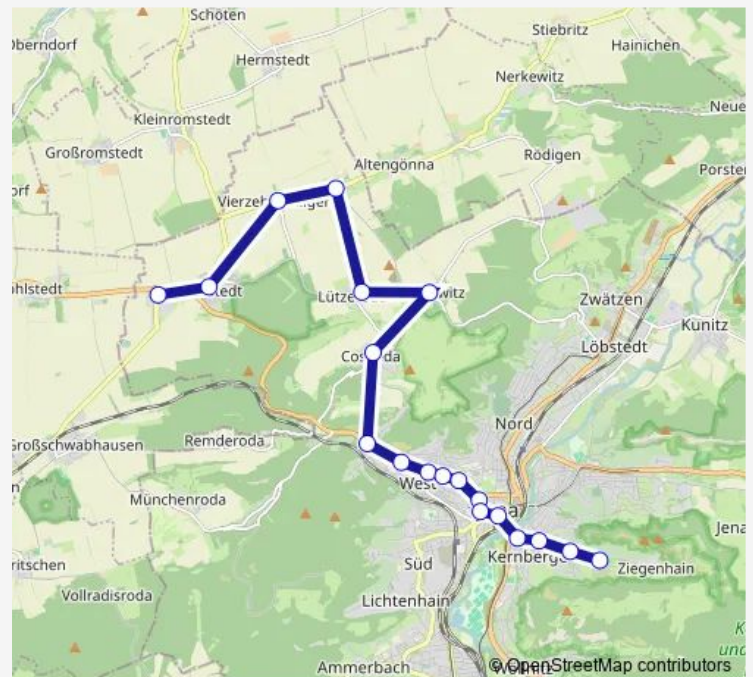

### Direction

Jena, Ziegenhainer Tal — Jena, Isserstedt Globus

18 stops

[Open route schedule](#)

Jena, Ziegenhainer Tal

Jena, Talschule

Jena, Kernbergstraße Ersatzhaltestelle

Jena, Wöllnitzer Straße

Jena, Closewitz

Jena, Lützeroda Ersatzhaltestelle

Krippendorf

Vierzehnheiligen

Jena, Isserstedt Ort

Jena, Isserstedt Globus

### Route schedule

Jena, Ziegenhainer Tal — Jena, Isserstedt Globus

Monday —

Tuesday —

Wednesday —

Thursday —

Friday —

Saturday 06:12-19:11

### Route info

Direction: Jena, Ziegenhainer Tal

Stops: 18

Trip Duration: 0 hour 40 min