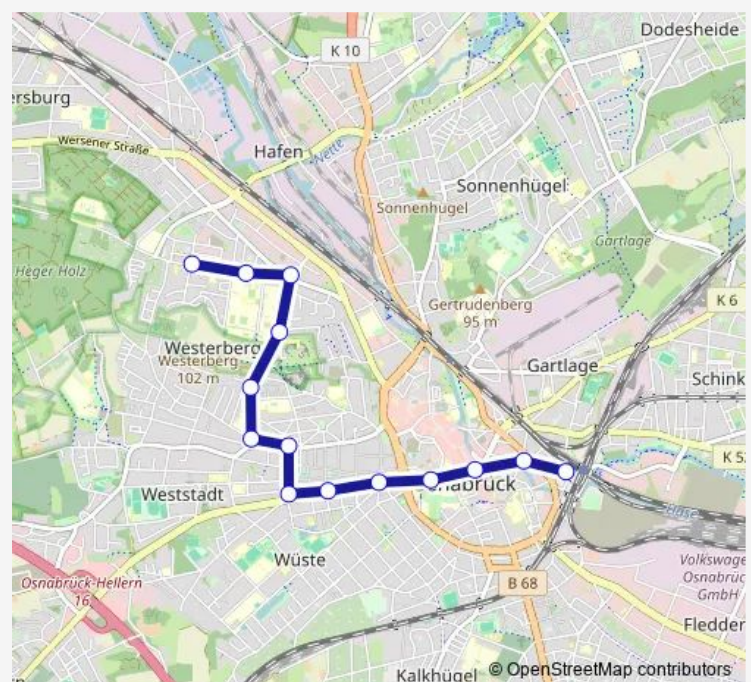

### Direction

Osnabrück Hauptbahnhof/Zob — Osnabrück Wissenschaftspark

14 stops

[Open route schedule](#)

Osnabrück Hauptbahnhof/Zob

Osnabrück Stresemannplatz

Osnabrück Neumarkt

Osnabrück Universität/Osnabrück Halle

Osnabrück Nelson-Mandela-Platz

Osnabrück Wissenschaftspark

### Route schedule

Osnabrück Hauptbahnhof/Zob — Osnabrück Wissenschaftspark

Monday 07:55-17:15

Tuesday 07:55-17:15

Wednesday 07:55-17:15

Thursday 07:55-17:15

Friday 07:55-17:15

Saturday —

### Route info

Direction: Osnabrück Hauptbahnhof/Zob

Stops: 14

Trip Duration: 0 hour 23 min