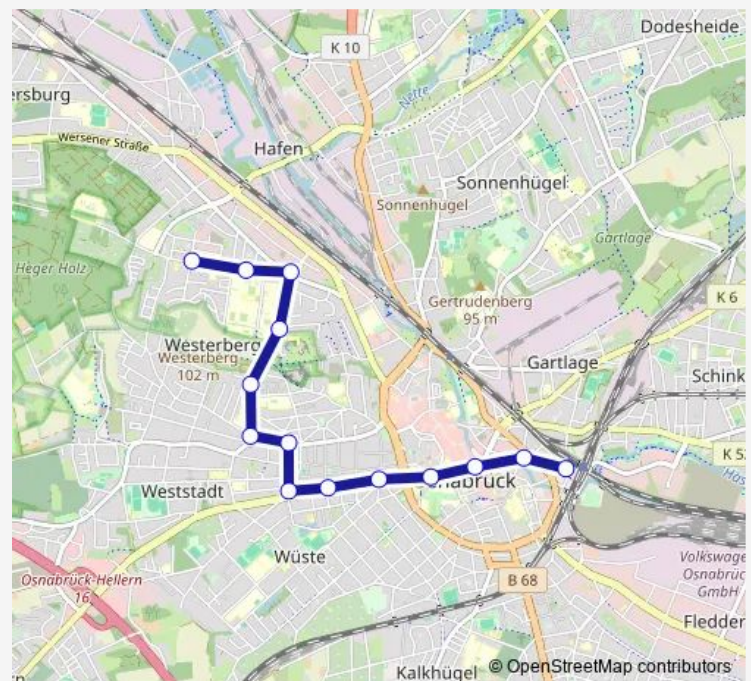

Direction

Osnabrück Hauptbahnhof/Zob — Osnabrück Wissenschaftspark

14 stops

[Open route schedule](#)

Osnabrück Hauptbahnhof/Zob

Osnabrück Stresemannplatz

Osnabrück Neumarkt

Osnabrück Universität/Osnabrück Halle

Osnabrück Nelson-Mandela-Platz

Osnabrück Wissenschaftspark

Route schedule

Osnabrück Hauptbahnhof/Zob — Osnabrück Wissenschaftspark

Monday 07:55-17:15

Tuesday 07:55-17:15

Wednesday 07:55-17:15

Thursday 07:55-17:15

Friday 07:55-17:15

Saturday —

Sunday —

Route info

Direction: Osnabrück Hauptbahnhof/Zob

Stops: 14

Trip Duration: 0 hour 23 min

Direction

Osnabrück Wissenschaftspark — Osnabrück Hauptbahnhof/Zob

14 stops

[Open route schedule](#)

Osnabrück Wissenschaftspark

Osnabrück Nelson-Mandela-Platz

Osnabrück Campus Westerberg

Osnabrück Botanischer Garten