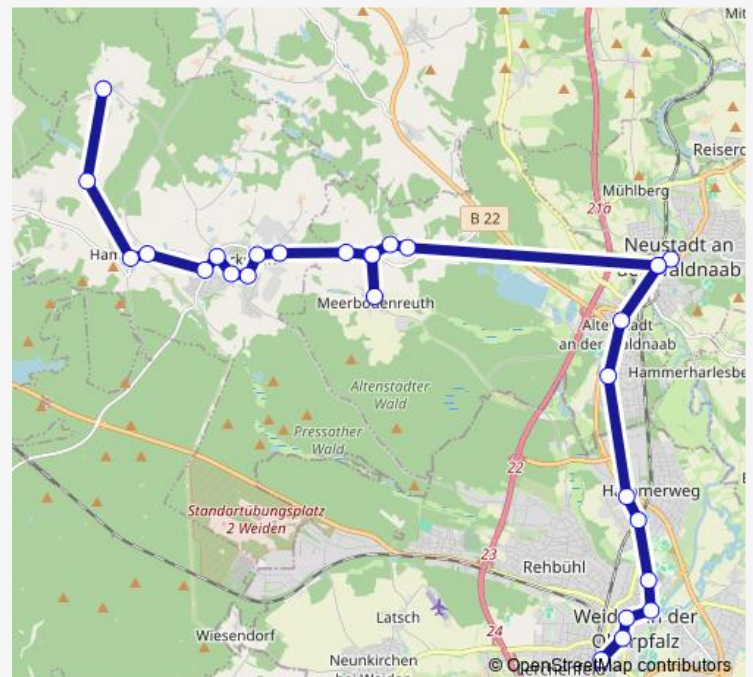

Saturday

07:28-12:58

Sunday —

Route info

Direction: Weiden (Oberpf)

Stops: 28

Trip Duration: 0 hour 40 min

Parkstein, Frühlingstr.

Parkstein, Raiffeisenstr.

Parkstein, Siedlung

Hammerles, Ortseingang

Hammerles, Mitte

Hagen

Schwand b. Parkstein

Direction

Hammerles, Ortseingang — Weiden (Oberpf)

26 stops

[Open route schedule](#)

Hammerles, Ortseingang

Hammerles, Mitte

Hagen

Schwand b. Parkstein

Parkstein, Abzw. Schwand

Parkstein, Basaltstr.

08:03-13:33

Sunday

—

Route info

Direction: Hammerles, Ortseingang

Stops: 26

Trip Duration: 0 hour 39 min

Weiden (Oberpf)