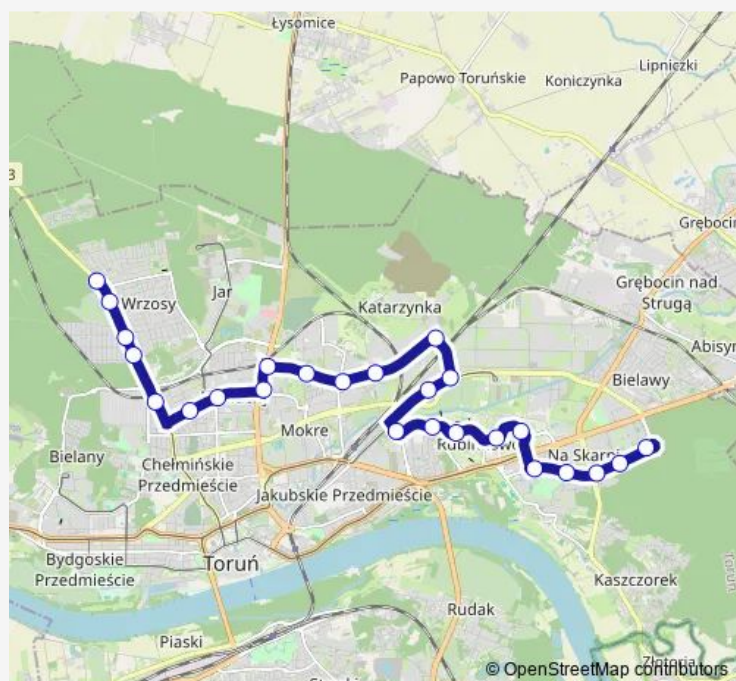

### Route schedule

Wrzosa I — Olimpijska P&R

Monday 04:28-18:10

Tuesday 04:28-18:10

Wednesday 04:28-18:10

Thursday 04:28-18:10

Friday 04:28-18:10

Saturday 04:28-18:10

### Route info

Direction: Wrzosa I

Stops: 25

Trip Duration: 0 hour 42 min

Wyszyńskiego

Ligi Polskiej

Kosynierów Kościuszkowskich

Olimpijska P&R