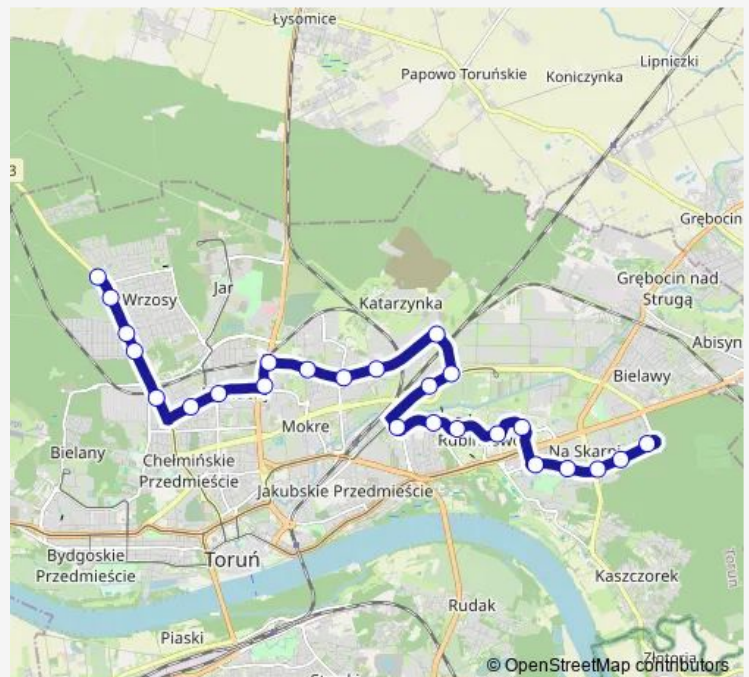

Direction

Wrzosa I — Olimpijska P&R

25 stops

[Open route schedule](#)

- Wrzosa I
- Zagonowa
- Lisia
- św. Antoniego
- Bartkiewiczówny
- Długa
- Koniuchy
- Wielki Rów
- Polna
- Batorego
- Dębowa Góra
- Kanałowa
- Hutowo
- Przychodnia
- Tofama
- Wschodnia
- Donimirskiego
- Rubinkowo Centrum
- Manhattan
- Przybyłów
- Ślaskiego

Route schedule

Wrzosa I — Olimpijska P&R

Monday	04:28-18:10
Tuesday	04:28-18:10
Wednesday	04:28-18:10
Thursday	04:28-18:10
Friday	04:28-18:10
Saturday	04:28-18:10
Sunday	04:28-18:10

Route info

Direction: Wrzosa I

Stops: 25

Trip Duration: 0 hour 39 min

Wyszyńskiego

Ligi Polskiej

Kosynierów Kościuszkowskich

Olimpijska P&R

Direction

Olimpijska P&R — Wrzosey I

Thursday 04:39-17:25

Friday 04:39-17:25

Saturday 04:39-17:25

Sunday 04:39-17:25

Route info

Direction: Olimpijska P&R

Stops: 27

Trip Duration: 0 hour 37 min