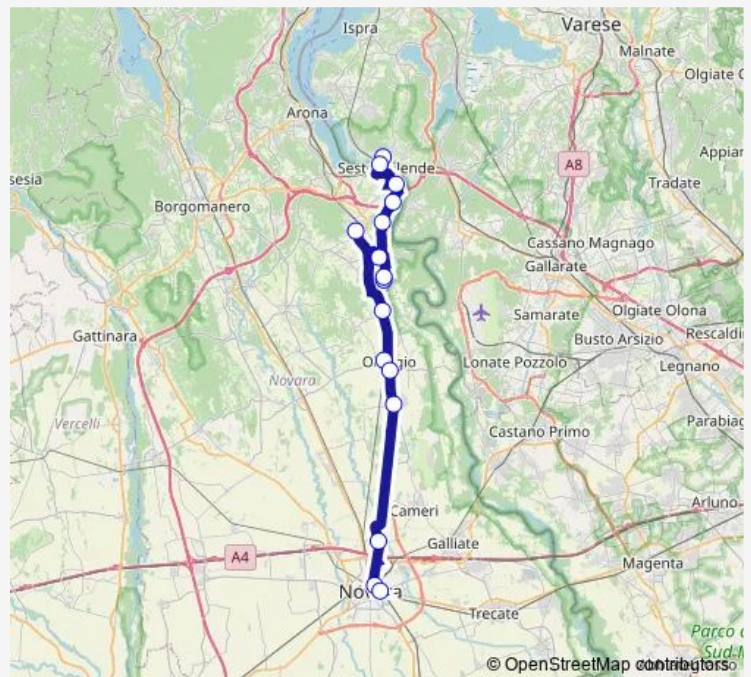

VEVERI

BELLINZAGO NOVARESE - VIA LIBERTA'

OLEGGIO - VIA NOVARA, 56 - DISTRIBUTORE

OLEGGIO - STAZIONE FERROVIARIA

MARANO TICINO - PIAZZA VITTORIO VENETO

BORGO TICINO - VIA ZANOTTI - DISTRIBUTORE

POMBIA VIA VENETO, 4

Friday 06:00

Saturday —

Sunday —

Route info

Direction: NOVARA - VIALE FERRUCCI, 26

Stops: 11

Trip Duration: 1 hour 0 min

16 — Novara - Sesto Calende - Vergiate

Direction

NOVARA - VIALE FERRUCCI, 26 — SESTO CALENDE - STAZIONE FERROVIARIA

14 stops

[Open route schedule](#)

NOVARA - VIALE FERRUCCI, 26

NOVARA - PIAZZA GARIBALDI, 4 - STAZIONE RFI

VEVERI

BELLINZAGO NOVARESE - VIA LIBERTA'

OLEGGIO - VIA NOVARA, 56 - DISTRIBUTORE

OLEGGIO - STAZIONE FERROVIARIA

MARANO TICINO - PIAZZA VITTORIO VENETO

POMBIA VIA VENETO, 4

POMBIA - BIVIO PAESE

VARALLO POMBIA - PIAZZA RISORGIMENTO

VARALLO POMBIA - CASCINETTA