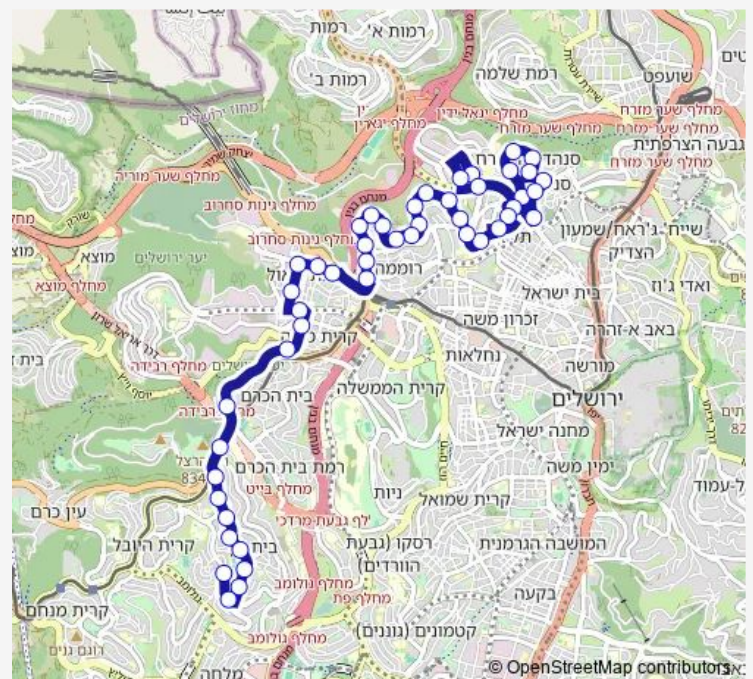

Saturday 19:00-23:40

Sunday 06:30-23:40

Route info

Direction: מסוף אגד/קדיש לזו

Stops: 50

Trip Duration: 0 hour 39 min

המ'ג/ראשון לציון

המ'ג/זכרון יעקב

המ'ג/פנים מאירות

פנים מאירות

נווה שמחה/סורוצקין

אוהל דוד/סורוצקין

מרכז סולם/סורוצקין

סורוצקין/שנירר

קרית הילד/סורוצקין

זית רענן/תורת חסד