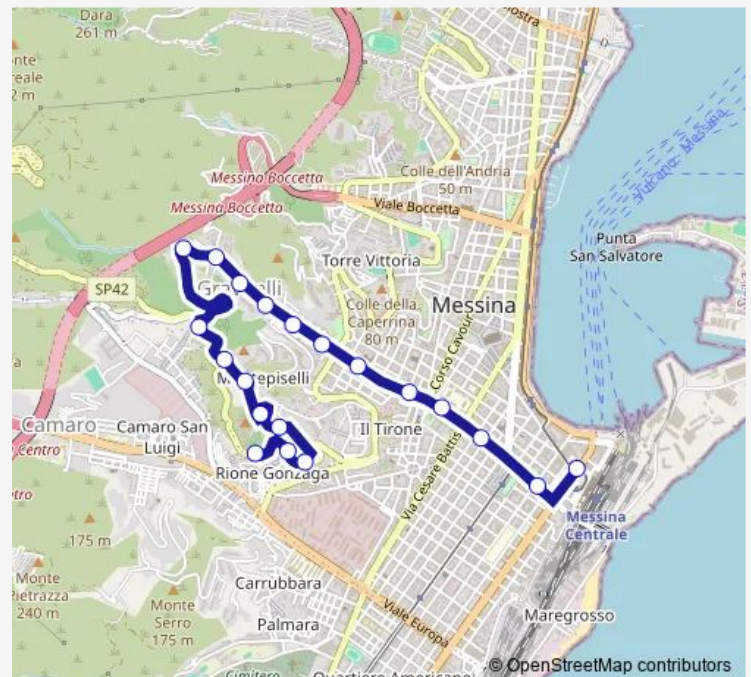

Via P. Castelli - Città del Ragazzo

Via P. Castelli - 134

Via P. Castelli - via Turiano

Via P. Castelli - Orto Botanico

Via T. Cannizzaro - 252

Via T. Cannizzaro - 166

Via T. Cannizzaro, Tribunale

Via T. Cannizzaro, via Centonze

Via T. Cannizzaro, via Ugo Bassi

P.zza della Repubblica

Route schedule

Sp. 42, p.zza Gonzaga — P.zza della Repubblica

Monday 06:30-19:30

Tuesday 06:30-19:30

Wednesday 06:30-19:30

Thursday 06:30-19:30

Friday 06:30-19:30

Saturday 06:30-19:30

Sunday —

Route info

Direction: Sp. 42, p.zza Gonzaga

Stops: 20

Trip Duration: 0 hour 20 min

■ 16 — Montepiselli

BusMaps

Direction

Cavallotti — Sp. 42, p.zza Gonzaga

14 stops

[Open route schedule](#)

Cavallotti

Via T. Cannizzaro, Forestale - Cairoli

Via T. Cannizzaro - Tribunale