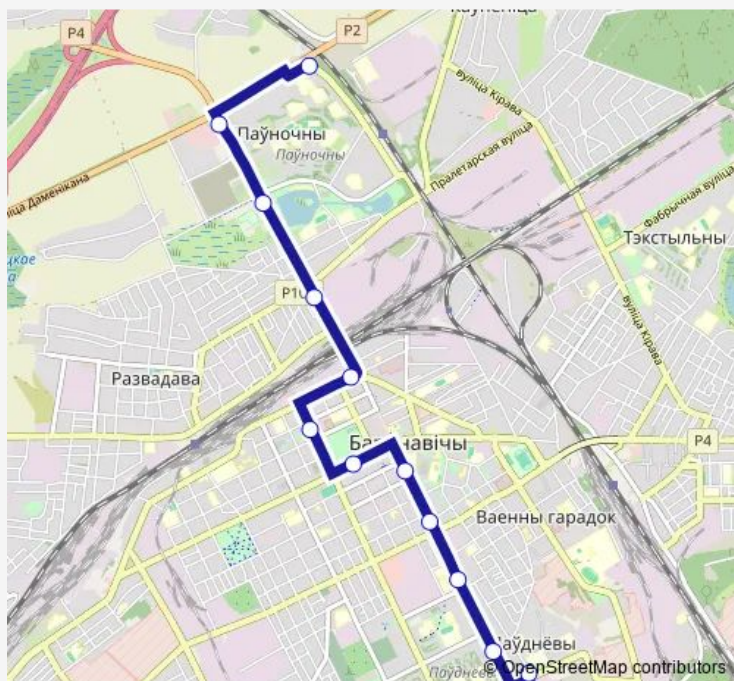

Direction

Микрорайон Северный — ул. 50 лет Влксм

12 stops

[Open route schedule](#)

Микрорайон Северный

Советский проспект

Ледовый дворец

Тэц

Route schedule

Микрорайон Северный — ул. 50 лет Влксм

Monday	05:03-23:25
Tuesday	05:03-23:25
Wednesday	05:03-23:25
Thursday	05:03-23:25
Friday	05:03-23:25
Saturday	05:30-22:55
Sunday	05:30-22:55

Route info

Direction: Микрорайон Северный

Stops: 12

Trip Duration: 0 hour 27 min

Direction

ул. 50 лет Влксм — Микрорайон Северный (зона высадки)

13 stops

[Open route schedule](#)

ул. 50 лет Влксм

Wednesday 05:03-23:25

Thursday 05:03-23:25

Friday 05:03-23:25

Saturday 05:30-22:55

Sunday 05:30-22:55

Route info

Direction: ул. 50 лет Влксм

Stops: 13