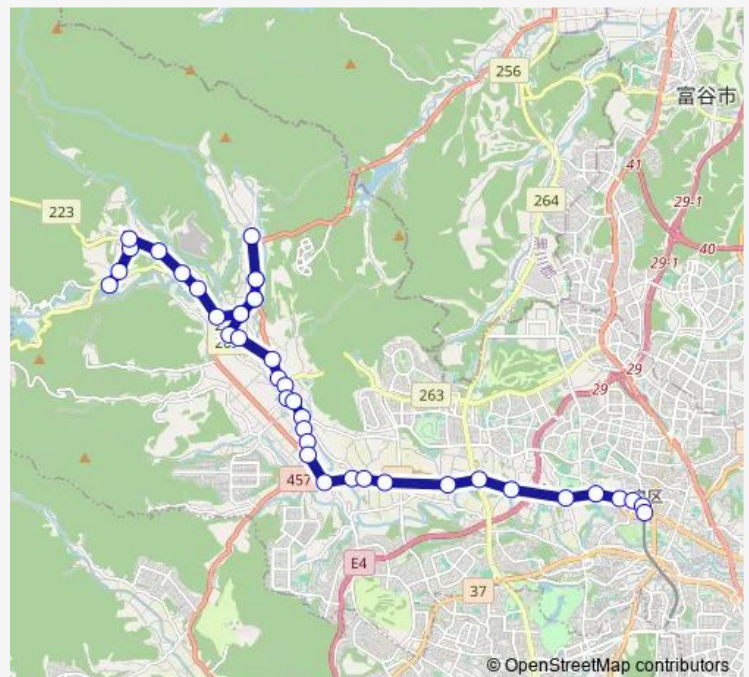

### Route schedule

杉の崎公会堂前 — 泉中央駅

Monday 06:40-13:45

Tuesday 06:40-13:45

Wednesday 06:40-13:45

Thursday 06:40-13:45

Friday 06:40-13:45

Saturday 06:15

### Route info

Direction: 杉の崎公会堂前

Stops: 39

Trip Duration: 0 hour 59 min

■ 16 — 杉の崎→泉中央

BusMaps

根白石小学校前

根白石下町

根白石デイサービスセンター入口

判在家

福沢入口

窪

鼻毛橋

小角

実沢

八沢川

## Route info

Direction: 泉中央駅

Stops: 39

Trip Duration: 0 hour 52 min

泉西原

要害

朴沢

要害