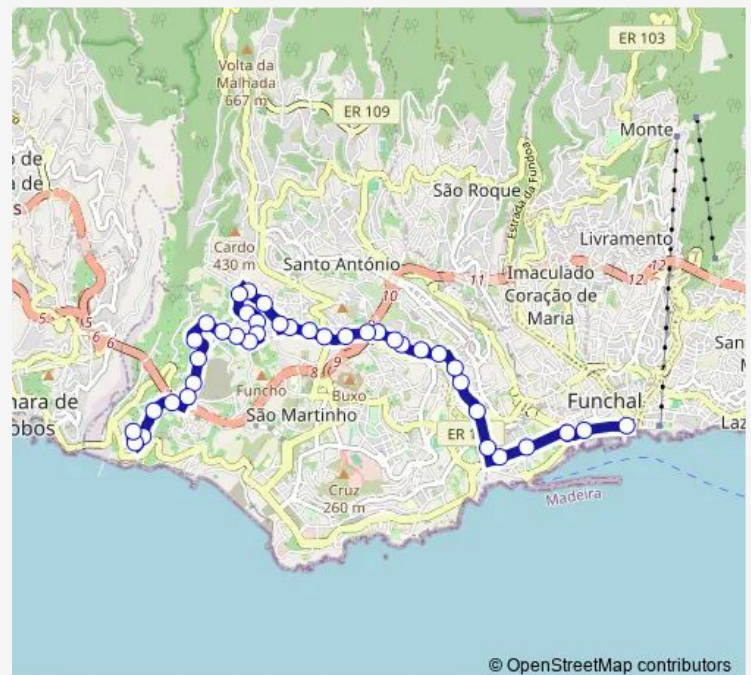

CAM Pilar QTA Esmeraldo (730)

CAM Pilar C STO António (734)

Antes CZ CAM DR Barreto (736)

Route schedule

Viaduto Quebradas (886a) — PC Povo (2)

Monday 06:10-06:25

Tuesday 06:10-06:30

Wednesday 06:10-06:30

Thursday 06:10-06:30

Friday 06:10-06:25

Saturday 06:10-06:30

Sunday 06:10

Route info

Direction: Viaduto Quebradas (886a)

Stops: 33

Trip Duration: 0 hour 28 min

© OpenStreetMap contributors

16 — Centro - Quebradas Baixo

BusMaps

CAM P Pilar Refeições (738)

CAM Pilar Bar Janota D (740)

CAM Pilar Antes da BP (742)

CAM Pilar Terra Chã (744)

Ponte RIB Seco D (744a)