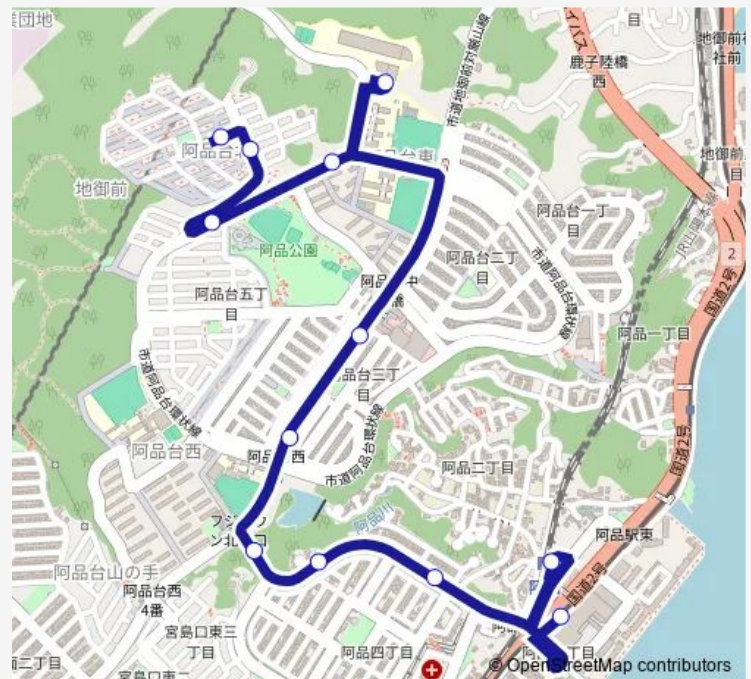

### Direction

阿品台北 — 広電阿品駅

12 stops

[Open route schedule](#)

阿品台北

阿品台北中央

阿品台公園前

阿品台東小学校

日赤看護大学

阿品台中央

阿品台西

ふじタウン北

ふじタウン中

ふじタウン南

J r 阿品駅

広電阿品駅

### Route schedule

阿品台北 — 広電阿品駅

Monday 06:15-21:10

Tuesday 06:15-21:10

Wednesday 06:15-21:10

Thursday 06:15-21:10

Friday 06:15-21:10

Saturday 06:47-13:05

### Route info

Direction: 阿品台北

Stops: 12

Trip Duration: 0 hour 16 min

■ 16 — 阿品駅発着 ( 阿品台線 )

BusMaps

16 Bus time schedules and route maps are available in an offline PDF at [busmaps.com](https://busmaps.com). Use the [busmaps.com](https://busmaps.com) website to see live bus times, train schedule or subway schedule, and step-by-step directions for all public transit in Hatsukaichi