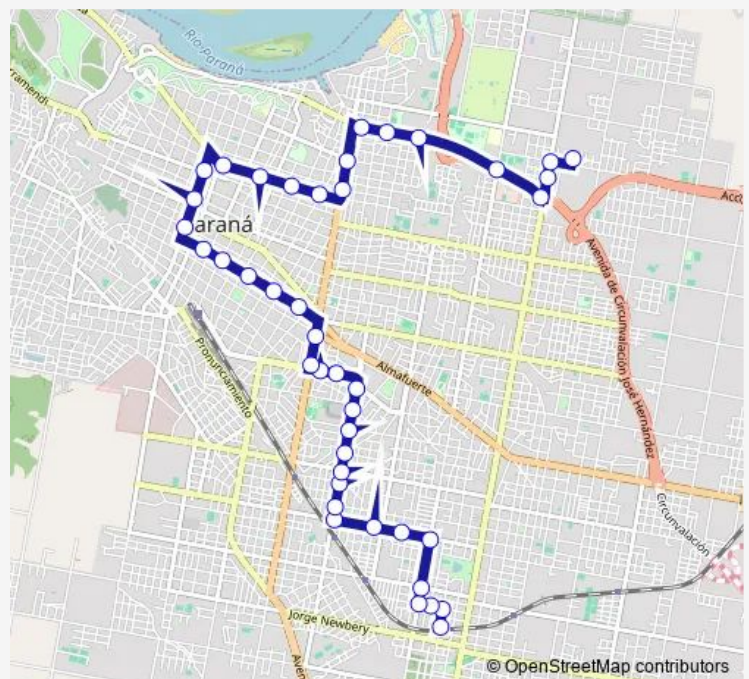

Antonio Crespo - Pedro Scalabrini

AV. Francisco Ramirez - Neuquen

AV. Francisco Ramirez - Nogoya

Nogoya - SAN Luis

Nogoya - SAN Juan

Garay - Buenos Aires

Garay - Cordoba

Cordoba - Narciso Laprida

Tuesday 00:00-23:10

Wednesday 00:00-23:10

Thursday 05:45-23:10

Friday 00:00-23:10

Saturday 00:00-19:21

Sunday 00:00

Route info

Direction: Almada - DR. Ferreira Bertozzi

Stops: 41

Trip Duration: 0 hour 50 min

16 — Jmpara016

Gral. Pascual Echague - Cura Alvarez

AV. Francisco Ramirez - Monseñor VAN Damme

AV. Francisco Ramirez - Blvd. Eduardo Racedo

AV. Francisco Ramirez - Victoriano Montes

Direction: Villa Hernandarias - LAS Garzas

Stops: 42

Trip Duration: 0 hour 50 min

Gualeguaychu - Gral. Jose DE SAN Martin

Italia - Peru

Santa FE - 25 DE Junio

Santa FE - DE LA Puente

Carlos Gardel - Plaza Alvear