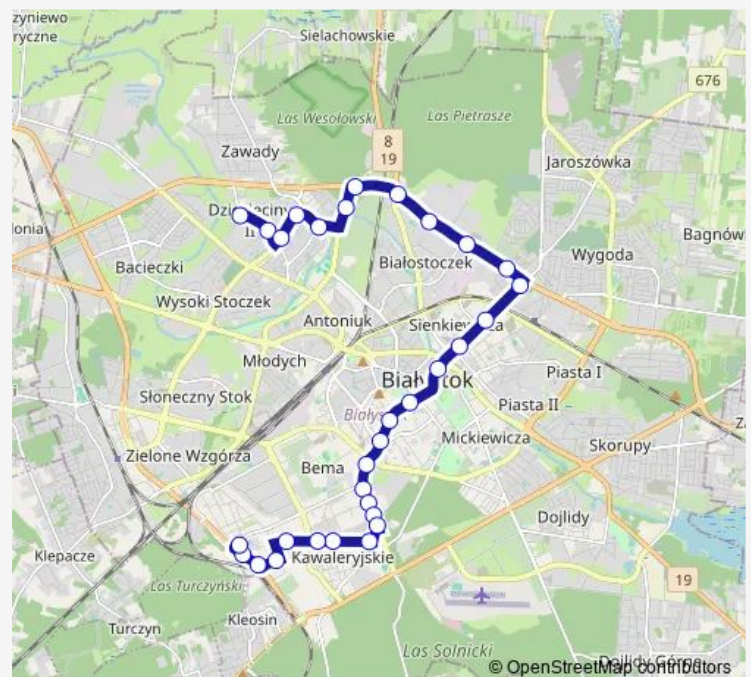

Wasilkowska/Traugutta(521)

Gen. Andersa/Wasilkowska(476)

Route schedule

Transportowa/Pętla(495) — Gajowa/Jarzębinowa(128)

Monday 03:52-22:14

Tuesday 03:52-22:14

Wednesday 03:52-22:14

Thursday 03:52-22:14

Friday 03:52-22:14

Saturday 04:08-22:13

Sunday 04:39-22:13

Route info

Direction: Transportowa/Pętla(495)

Stops: 31

Trip Duration: 0 hour 47 min

Gen. Andersa/Fabryka Mebli(461)

Gajowa/Zagórna(126)

Gajowa/Jarzębinowa(128)

Direction

Gajowa/Jarzębinowa(128) — Transportowa/Pętla(495)

31 stops

[Open route schedule](#)

Gajowa/Jarzębinowa(128)

Gajowa/Zagórna(129)

Route info

Direction: Gajowa/Jarzębinowa(128)

Stops: 31

Trip Duration: 0 hour 49 min

Pułaskiego/Wspólna(380)

Pułaskiego/Zachodnia(381)

Św. Jerzego/Dubois(393)

Paderewskiego/Św. Jerzego(295)