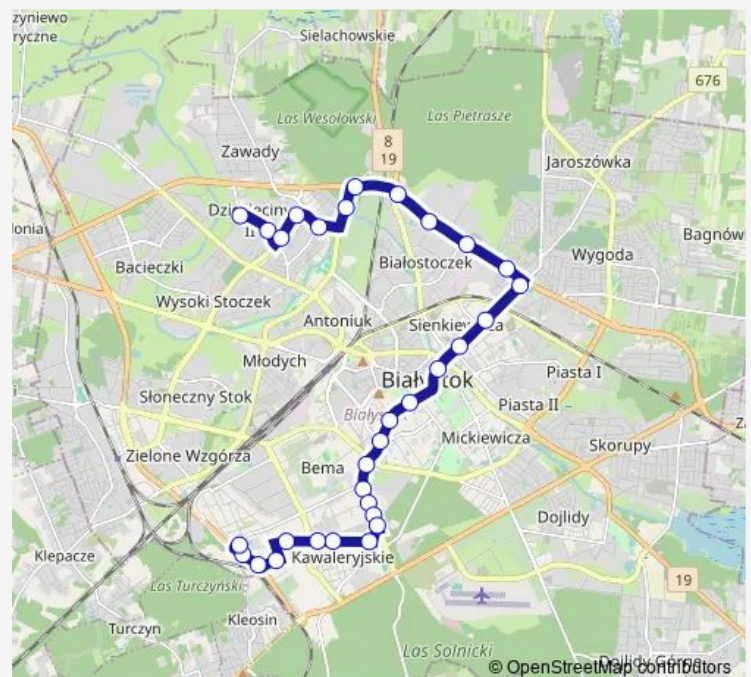

Wasilkowska/Traugutta(521)

Gen. Andersa/Wasilkowska(476)

Route schedule

Transportowa/Pętla(495) — Gajowa/Jarzębinowa(128)

Monday 03:52-22:14

Tuesday 03:52-22:14

Wednesday 03:52-22:14

Thursday 03:52-22:14

Friday 03:52-22:14

Saturday 04:08-22:13

Sunday 04:39-22:13

Route info

Direction: Transportowa/Pętla(495)

Stops: 31

Trip Duration: 0 hour 50 min

Gen. Andersa/Fabryka Mebli(461)

Gajowa/Zagórna(126)

Gajowa/Jarzębinowa(128)

Direction

Gajowa/Jarzębinowa(128) — Transportowa/Pętla(495)

31 stops

[Open route schedule](#)

Gajowa/Jarzębinowa(128)

Gajowa/Zagórna(129)

Route info

Direction: Gajowa/Jarzębinowa(128)

Stops: 31

Trip Duration: 0 hour 49 min

Pułaskiego/Wspólna(380)

Pułaskiego/Zachodnia(381)

Św. Jerzego/Dubois(393)

Paderewskiego/Św. Jerzego(295)