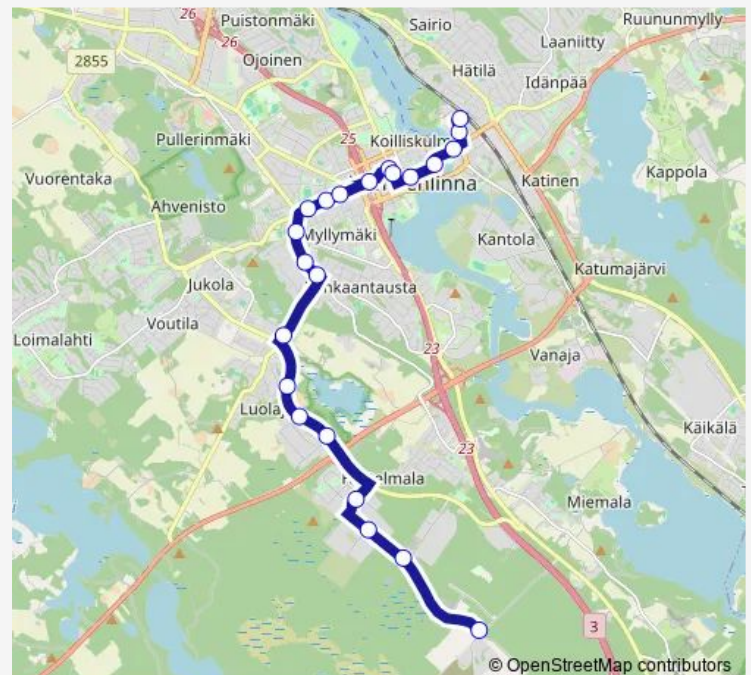

Terveyskeskus L

Ystävyysdenpuisto E

Hämeenlinna linja-autoasema E

Tori Hämeenlinna

Hallituskatu L

Turuntien silta L

Suomen Kasarmit L

Sisälähetys L

Länsiportintie L

Taipaleentie E

Itäportintie E

Route schedule

Hämeenlinna rautatieasema C — Karanoja

Monday	08:37
Tuesday	08:37
Wednesday	08:37
Thursday	08:37
Friday	08:37
Saturday	—
Sunday	—

Route info

Direction: Hämeenlinna rautatieasema C

Stops: 22

Trip Duration: 0 hour 23 min

16 — 16 Rautatieas. - Moreeni - Karanoja

Direction

Karanoja — Hämeenlinna rautatieasema E

22 stops

[Open route schedule](#)

Karanoja

Tuesday 06:02-22:04

Wednesday 06:02-22:04

Thursday 06:02-22:04

Friday 06:02-22:04

Saturday —

Sunday —

Route info

Direction: Karanoja