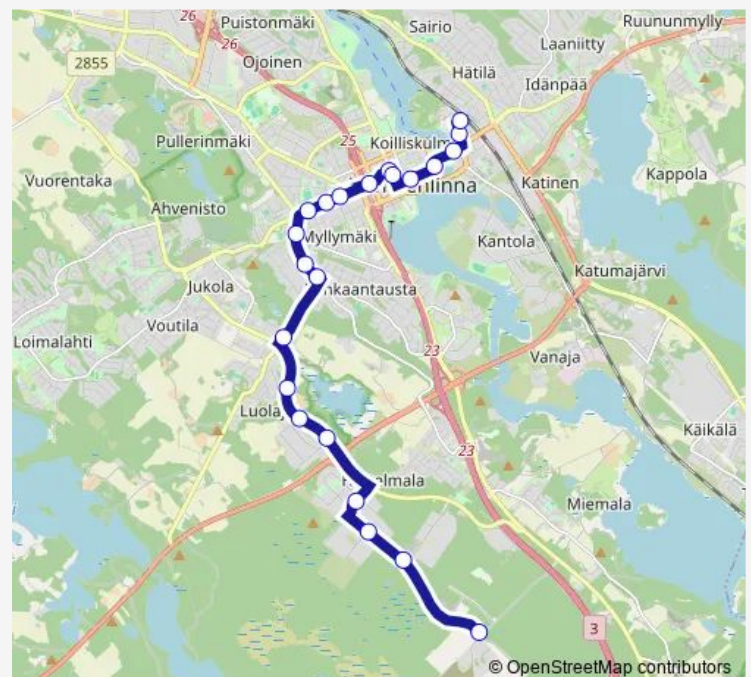

Thursday 05:35-21:35

Friday 05:35-21:35

Saturday —

Sunday —

Route info

Direction: Hämeenlinna rautatieasema C

Stops: 22

Trip Duration: 0 hour 23 min

Terveyskeskus L

Ystävyydenpuisto E

Hämeenlinna linja-autoasema E

Tori Hämeenlinna

Hallituskatu L

Turuntien silta L

Suomen kasarmit L

Sisälähetys L

Thursday 06:02-22:04

Friday 06:02-22:04

Saturday —

Sunday —

Route info

Direction: Karanoja

Stops: 22

Trip Duration: 0 hour 22 min