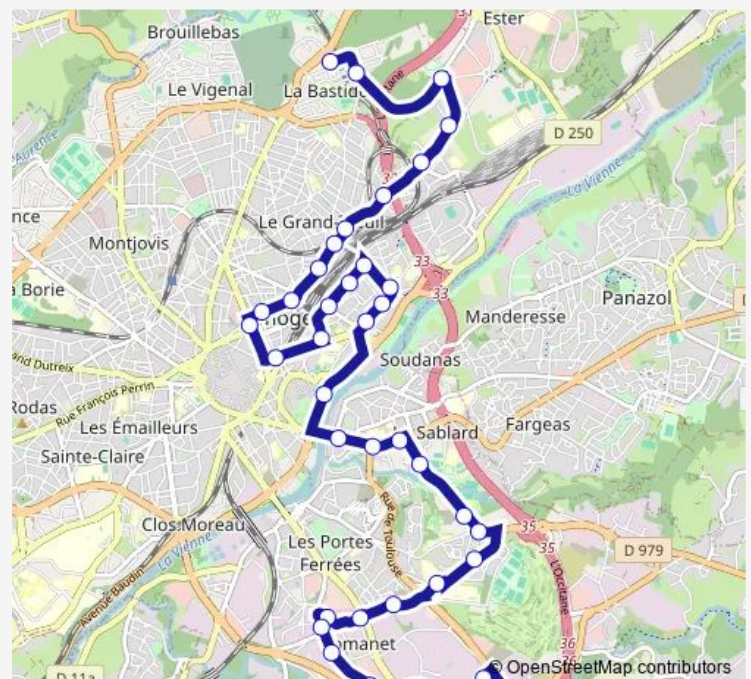

E. Reclus

J. Gagnant

Pont Saint-Etienne

Route schedule

Pôle La Bastide quai A1 — La Valoine

Monday 06:15-21:03

Tuesday 06:15-21:03

Wednesday 06:15-21:03

Thursday 06:15-21:03

Friday 06:15-21:03

Saturday 07:00-20:33

Sunday —

Route info

Direction: Pôle La Bastide quai A1

Stops: 40

Trip Duration: 0 hour 42 min

16 — Pôle La Bastide <> La Valoine

Auzette

Rue de Toulouse

Rue de Feytiat

Collège L. Blum

L.P. M. Pagnol

Chéops

Villagory

Saturday 07:00-20:30

Sunday —

Route info

Direction: La Valoine

Stops: 41

Trip Duration: 0 hour 39 min

Les Coutures

Sécurité Sociale