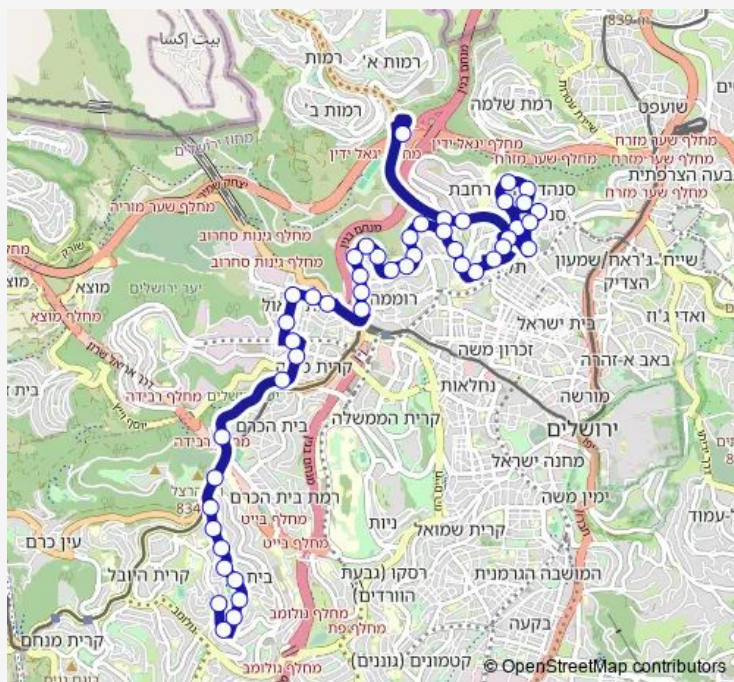

זית רענן/תורת חסד

קרית הילד/סורוצקין

סורוצקין/שנירר

מרכז סולם/סורוצקין

Route schedule

מרכז תחבורתי הארזים/עירוני — מסוף רמת 16 שרת/קדיש לז

Monday 17:00-22:10

Tuesday 17:00-22:10

Wednesday 17:00-22:10

Thursday 17:00-22:10

Friday —

Saturday —

Sunday 17:00-22:10

Route info

Direction: מרכז תחבורתי הארזים/עירוני

Stops: 54

Trip Duration: 0 hour 50 min

אוהל דוד/סורוצקין

נווה שמחה/סורוצקין

פנים מאירות

המ'ג/פנים מאירות

המ'ג/גדרה

זכרון יעקב/המ'ג

זכרון יעקב/ראשון לציון