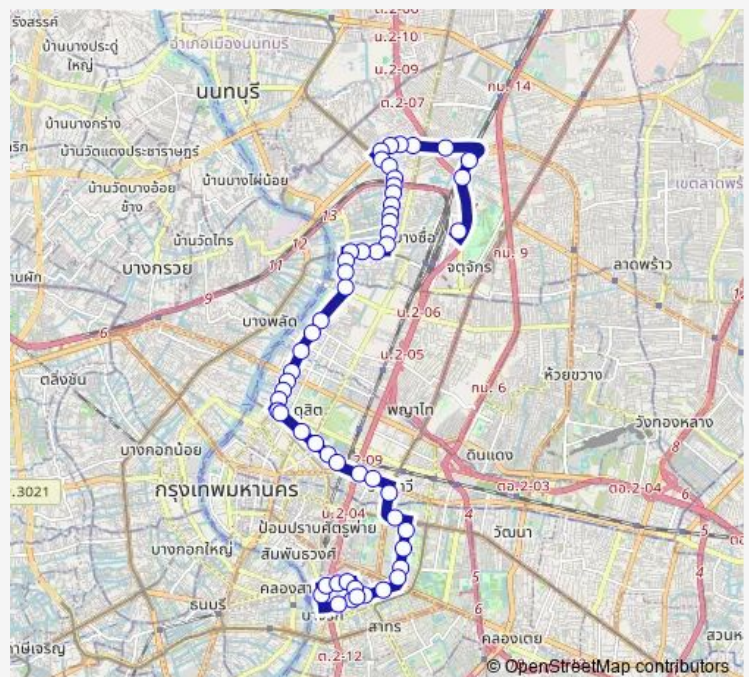

ตรงข้ามซอยไสว;Soi Sawai Suwan (Opposite)

Route schedule

อุหมอชิต 2;Bus Depot Mochit 2 — สภากาชาดไทย;The Thai Red Cross Society

Monday 00:00

Tuesday 00:00

Wednesday 00:00

Thursday 00:00

Friday 00:00

Saturday 00:00

Sunday 00:00

Route info

Direction: อุหมอชิต 2;Bus Depot Mochit 2

Stops: 55

Trip Duration: 1 hour 36 min

16 — อุหมอชิต 2 - สุรวงศ์;Mochit 2 - Surawong

BusMaps