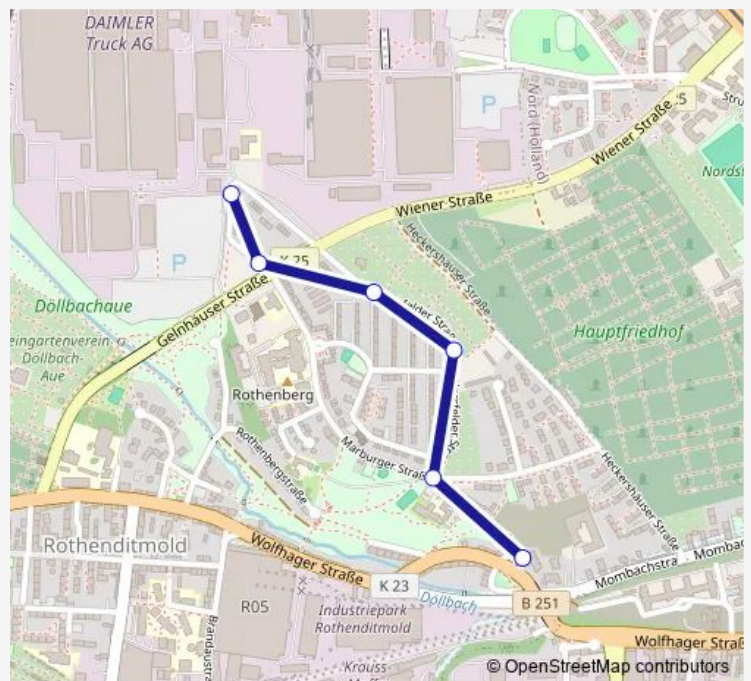

Direction

Witzenhäuser Straße Ri. Kirchhainer Straße — Rothenberg von Marienkrankenhaus

6 stops

[Open route schedule](#)

Witzenhäuser Straße Ri. Kirchhainer Straße

Kirchhainer Straße Ri. Hünfelder Straße

Hünfelder Straße Ri. Treysaer Straße

Treysaer Straße Ri. Marienkrankenhaus

Marienkrankenhaus Ri. Struthbachweg

Rothenberg von Marienkrankenhaus

Route schedule

Witzenhäuser Straße Ri. Kirchhainer Straße — Rothenberg von Marienkrankenhaus

Monday	—
Tuesday	—
Wednesday	05:09
Thursday	—
Friday	—
Saturday	06:09-07:09
Sunday	06:09-08:09

Route info

Direction: Witzenhäuser Straße Ri. Kirchhainer Straße

Stops: 6

Trip Duration: 0 hour 4 min

Direction

Rothenberg von Marienkrankenhaus — Witzenhäuser Straße von Kirchhainer Straße

5 stops

[Open route schedule](#)

Rothenberg von Marienkrankenhaus

Treysaer Straße Ri. Marienkrankenhaus

Hünfelder Straße Ri. Treysaer Straße

Kirchhainer Straße Ri. Hünfelder Straße

Witzenhäuser Straße von Kirchhainer Straße

Route schedule