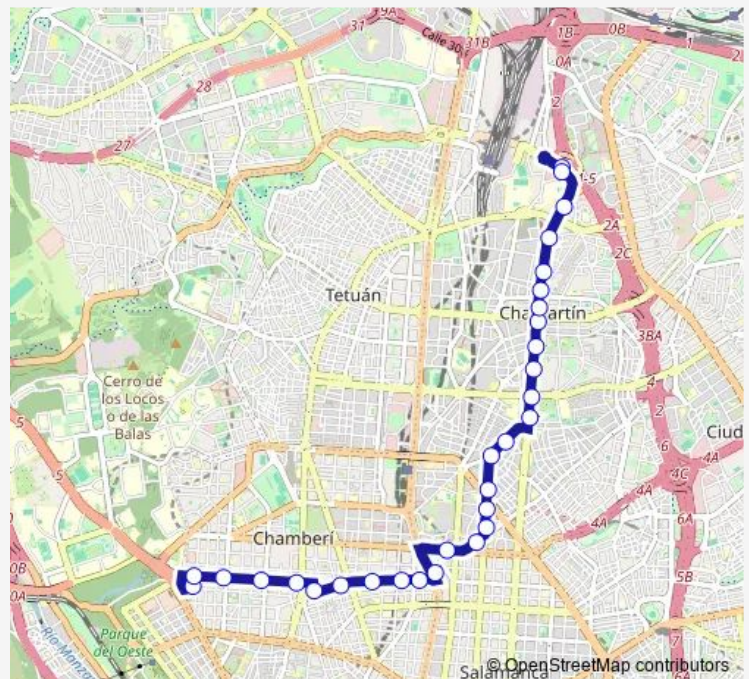

Príncipe De Vergara - Serrano

Route schedule

Moncloa — Pío Xii

Monday 06:05-23:30

Tuesday 06:05-23:30

Wednesday 06:05-23:30

Thursday 06:05-23:30

Friday 06:05-23:30

Saturday 06:05-23:30

Sunday 07:00-23:30

Route info

Direction: Moncloa

Stops: 30

Trip Duration: 0 hour 48 min

16 — Moncloa - Avenida de Pio Xii

Ecuador

Colombia

República Dominicana

Plaza Del Perú

Pío XII

Pío XII - Comandante Franco

Nunciatura

Pío XII - La Paloma

Pío XII

Tuesday 06:00-23:00

Wednesday 06:00-23:00

Thursday 06:00-23:00

Friday 06:00-23:00

Saturday 06:00-23:00

Sunday 07:00-23:00

Route info

Direction: Pío Xii