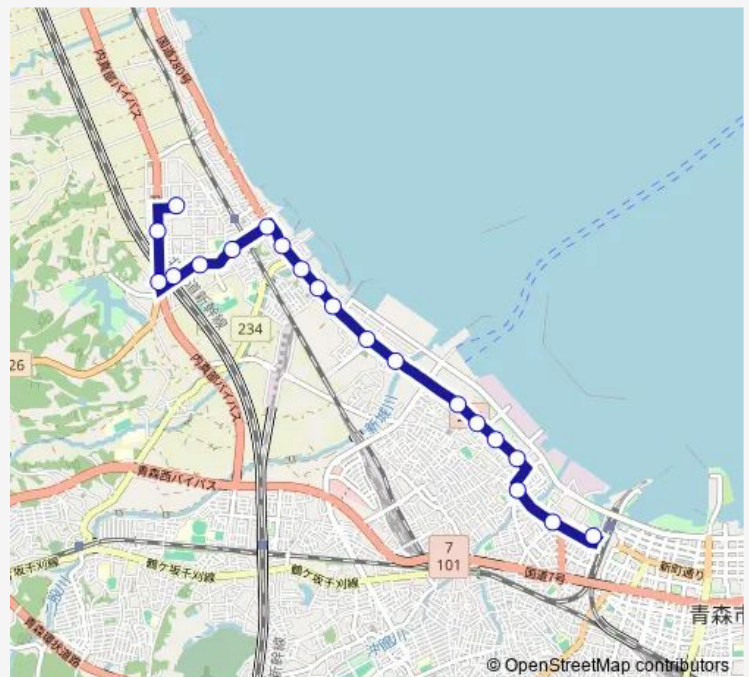

### Direction

駅西口 — 野木和団地

20 stops

[Open route schedule](#)

- 駅西口
- 森林博物館前
- 沖館仲通り
- 沖館消防分署前
- 沖館
- 森林管理局宿舍前
- 新田
- 木材港前
- 油川新井田
- 油川下町
- 油川浪返
- 浄満寺前
- 油川仲町
- 油川中学校通り
- 油川中学校前
- 北高校前
- 油川市民センター前
- 野木和公園入口
- 羽白沢田
- 野木和団地

### Route schedule

駅西口 — 野木和団地

Monday	12:38
Tuesday	12:38
Wednesday	12:38
Thursday	12:38
Friday	12:38
Saturday	10:48
Sunday	10:48

### Route info

Direction: 駅西口

Stops: 20

Trip Duration: 0 hour 25 min

W53 沖館・新田線

W53 沖館・新田線 Bus time schedules and route maps are available in an offline PDF at [busmaps.com](https://busmaps.com). Use the [busmaps.com](https://busmaps.com) website to see live bus times, train schedule or subway schedule, and step-by-step directions for all public transit in Aomori