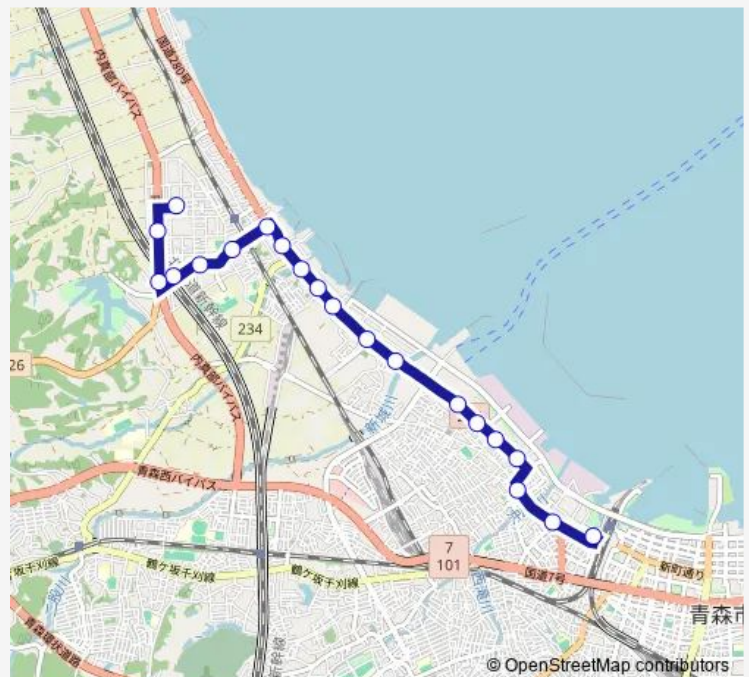

### Direction

駅西口 — 野木和団地

20 stops

[Open route schedule](#)

- 駅西口
- 森林博物館前
- 沖館仲通り
- 沖館消防分署前
- 沖館
- 森林管理局宿舍前
- 新田
- 木材港前
- 油川新井田
- 油川下町
- 油川浪返
- 浄満寺前
- 油川仲町
- 油川中学校通り
- 油川中学校前
- 北高校前
- 油川市民センター前
- 野木和公園入口
- 羽白沢田
- 野木和団地

### Route schedule

駅西口 — 野木和団地

Monday	12:38
Tuesday	12:38
Wednesday	12:38
Thursday	12:38
Friday	12:38
Saturday	10:48
Sunday	10:48

### Route info

Direction: 駅西口

Stops: 20

Trip Duration: 0 hour 27 min

W53 沖館・新田線

W53 沖館・新田線 Bus time schedules and route maps are available in an offline PDF at [busmaps.com](https://busmaps.com). Use the [busmaps.com](https://busmaps.com) website to see live bus times, train schedule or subway schedule, and step-by-step directions for all public transit in Aomori