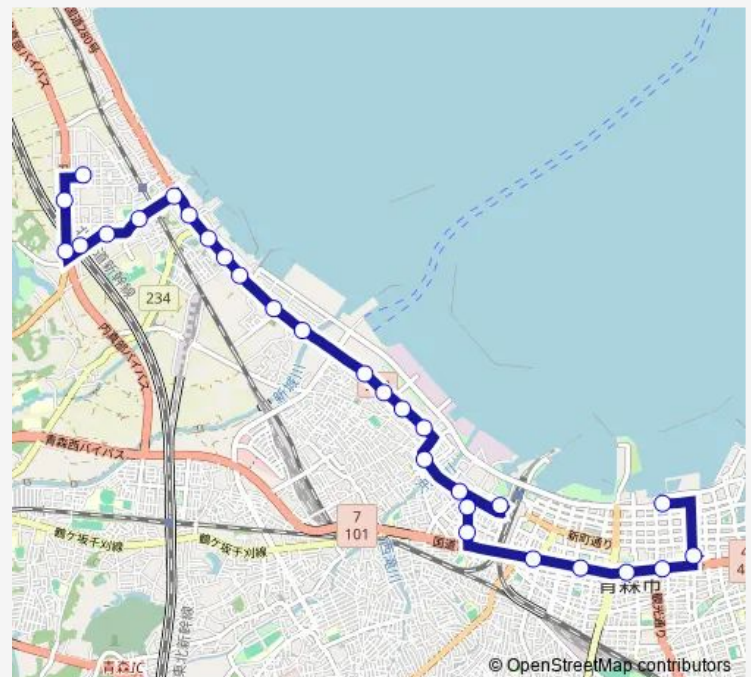

Thursday —

Friday —

Saturday 09:50-11:49

Sunday 09:50-11:49

Route info

Direction: しあわせプラザ前

Stops: 28

Trip Duration: 0 hour 46 min

W53 沖館・新田線

BusMaps

油川中学校通り

油川中学校前

北高校前

油川市民センター前

野木和公園入口

羽白沢田