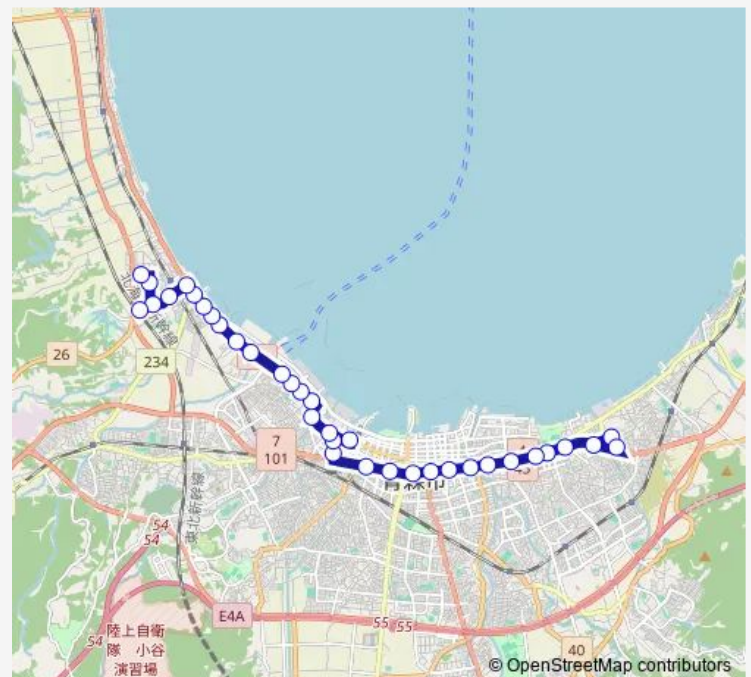

Thursday 08:45-12:55

Friday 08:45-12:55

Saturday —

Sunday —

Route info

Direction: 県立中央病院前 (病院構内)

Stops: 36

Trip Duration: 0 hour 54 min

Direction: 県立中央病院前 (病院構内)

Stops: 35

Trip Duration: 0 hour 54 min

油川下町

油川浪返

浄満寺前

油川仲町

油川中学校通り

Friday 07:47

Saturday —

Sunday —

Route info

Direction: 県立中央病院前 (病院構内)

Stops: 37

Trip Duration: 1 hour 7 min

油川下町