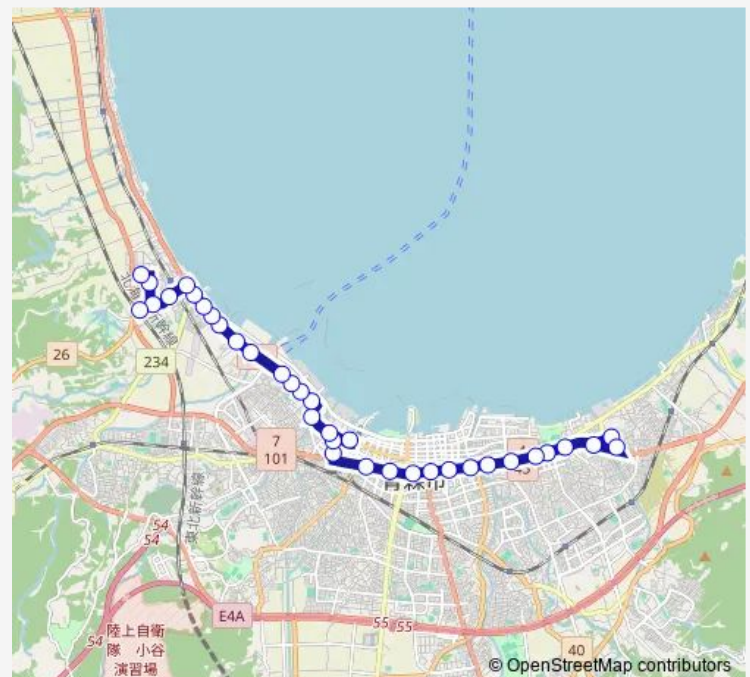

Saturday —

Sunday —

Route info

Direction: 県立中央病院前 (病院構内)

Stops: 36

Trip Duration: 0 hour 54 min

W53 沖館・新田線

森林管理局宿舍前

Thursday 10:04-20:15

Friday 10:04-20:15

Saturday —

Sunday —

Route info

Direction: 県立中央病院前 (病院構内)

Stops: 35

Trip Duration: 0 hour 54 min

Route info

Direction: 県立中央病院前 (病院構内)

Stops: 37

Trip Duration: 1 hour 7 min

油川下町

油川浪返

浄満寺前

油川仲町