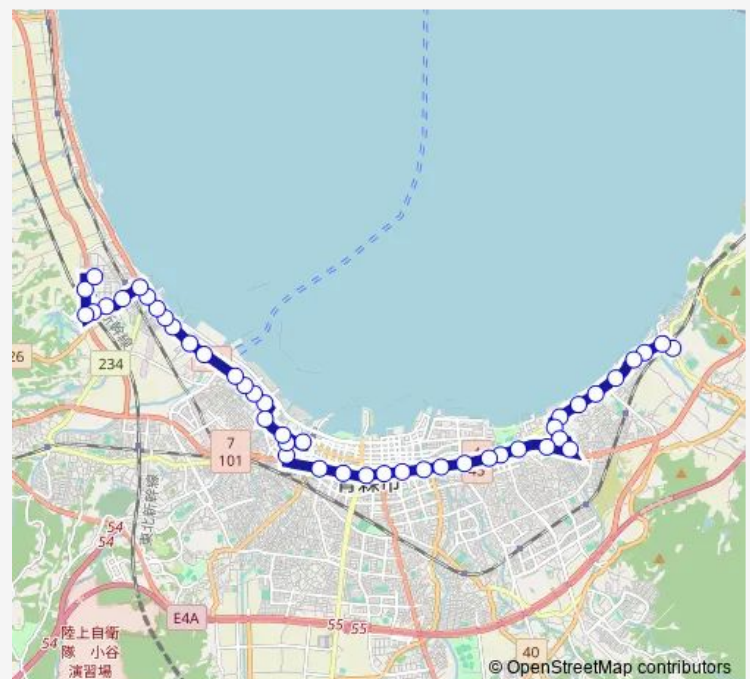

Saturday 14:41

Sunday 14:41

Route info

Direction: 東部営業所

Stops: 44

Trip Duration: 1 hour 4 min

県庁前

古川 ②のりば