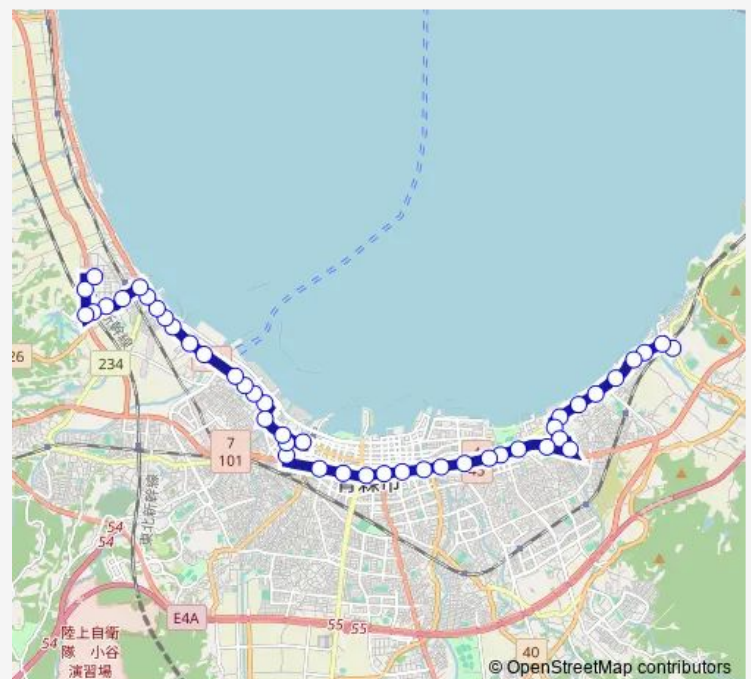

Saturday 14:41

Sunday 14:41

Route info

Direction: 東部営業所

Stops: 44

Trip Duration: 1 hour 4 min

W53 沖館・新田線

県庁前